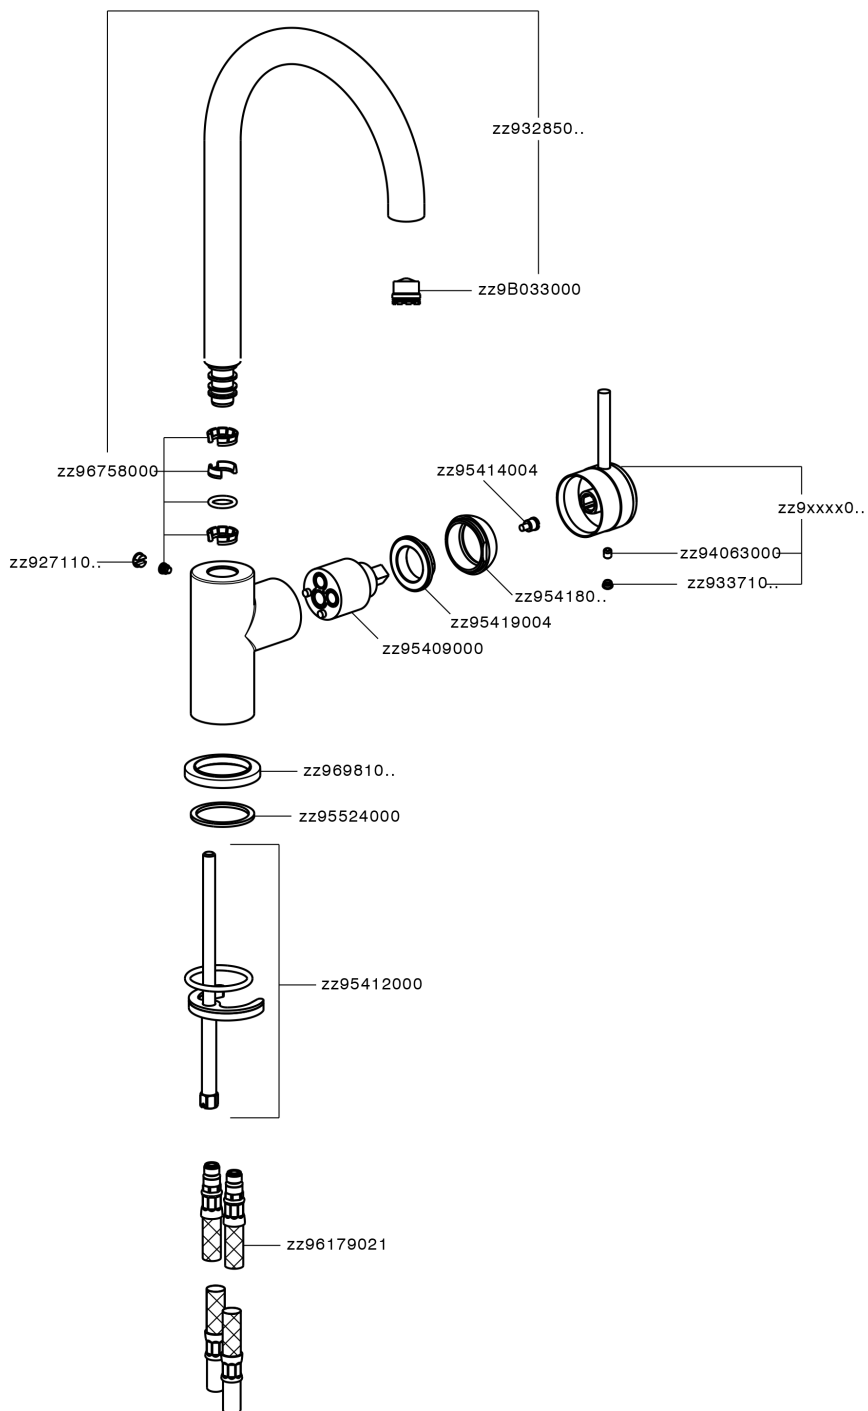

Miscelatore monocomando lavello EnergySave CHRONOS_CR000535

CR000535

<http://www.huberitalia.com/miscelatore-monocomando-lavello-energysave-chronos-cr000535>

2025-04-04