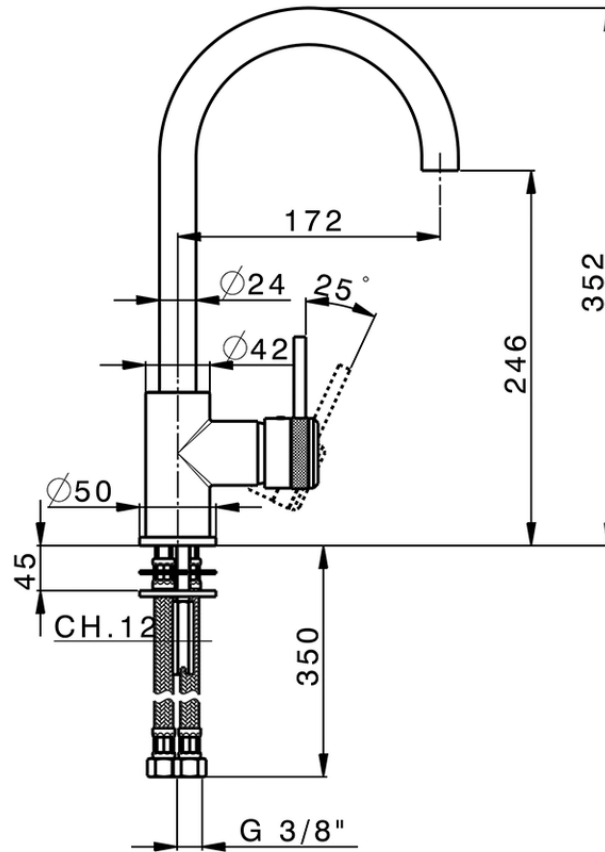

Miscelatore monocomando lavello EnergySave CHRONOS_CR000535

CR000535

<http://www.huberitalia.com/miscelatore-monocomando-lavello-energysave-chronos-cr000535>

2025-04-04