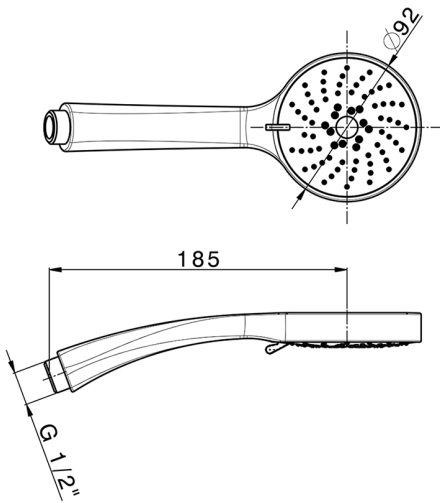

Doccetta Era SHOWER_SS014260

MODELLO **SS014260**

Doccetta Era, 3 getti D.92 mm ABS

FINITURE DISPONIBILI

CARATTERISTICHE

2025-04-01