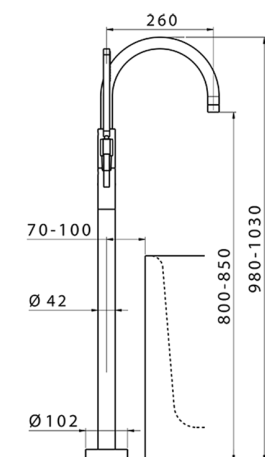

Parte esterna monocomando vasca a pavimento LEVITY_LY014200

MODELLO **LY014200**

Parte esterna monocomando vasca a pavimento, supporto doccetta su colonna, doccetta monogetto minimalista piatta in ABS, flessibile liscio SUPREME 150 cm, senza parte incasso (per art.ZB004510)

FINITURE DISPONIBILI

-  **21** 21 Cromo
-  **2B** 2B Nichel Lucido
-  **2F** 2F Nichel Spazzolato
-  **40** 40 Nero Opaco
-  **4Q** 4Q Bianco Opaco

CARATTERISTICHE

Ricambio Cartuccia **ZZ95409000**

Cartuccia Monocomando 35 mm

Installazione **Incasso**

Parti Incasso necessarie **ZB004510**

EcoStop

Con il Dispositivo EcoStop l'apertura dell'acqua avviene con un punto duro al 50% circa della portata. Un fermo a metà apertura, da vincere con una leggera forza solo e soltanto quando ci sia una reale necessità di richiesta d'acqua alla massima portata. Ciò permette di consumare fino al 50% in meno di acqua.

Parte incasso monocomando free-standing INCASSO_ZB004510

MODELLO **ZB004510**

Parte incasso a pavimento, per monocomando free-standing

FINITURE DISPONIBILI

 **04** 04 Senza Finitura

CARATTERISTICHE

Installazione	Incasso
Incasso	1