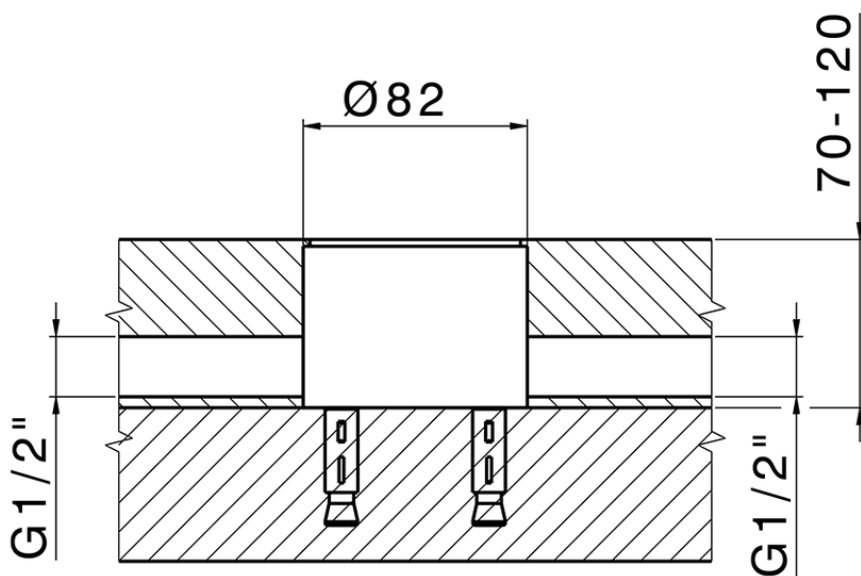

Parte esterna monocomando vasca a pavimento LEVITY_LY014200

LY014200

<http://www.huberitalia.com/parte-esterna-monocomando-vasca-a-pavimento-levity-ly014200>

ZB004510

<http://www.huberitalia.com/parte-incasso-monocomando-free-standing-incasso-zb004510>