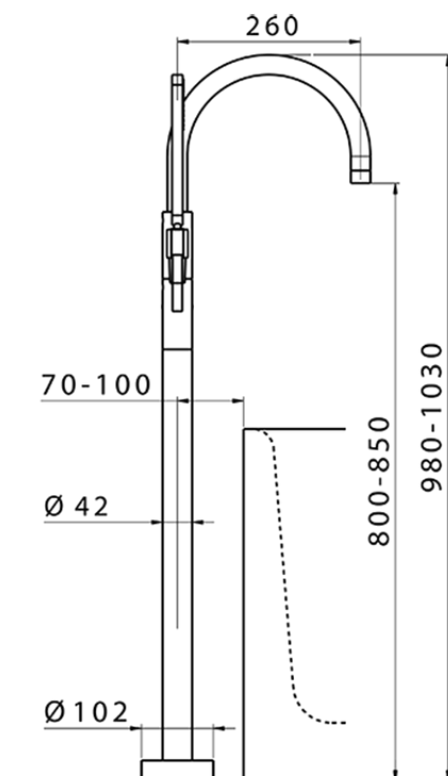

Parte esterna monocomando vasca a pavimento LEVITY_LY014200

LY014200

<http://www.huberitalia.com/parte-esterna-monocomando-vasca-a-pavimento-levity-ly014200>

ZB004510

<http://www.huberitalia.com/parte-incasso-monocomando-free-standing-incasso-zb004510>