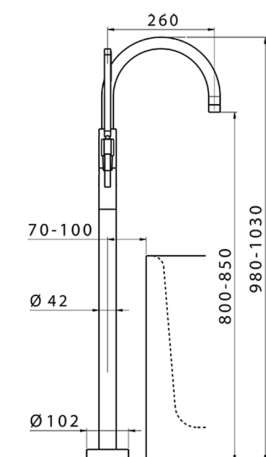

Parte esterna monocomando vasca a pavimento LEVITY_LY014200

MODELLO **LY014200**

Parte esterna monocomando vasca a pavimento, supporto doccetta su colonna, doccetta monogetto minimalista piatta in ABS, flessibile liscio SUPREME 150 cm, senza parte incasso (per art.ZB004510)

FINITURE DISPONIBILI

-  **21** 21 Cromo
-  **2B** 2B Nichel Lucido
-  **2F** 2F Nichel Spazzolato
-  **40** 40 Nero Opaco
-  **4Q** 4Q Bianco Opaco

CARATTERISTICHE

Ricambio Cartuccia **ZZ95409000**

Cartuccia Monocomando 35 mm

Installazione **Incasso**

Parti Incasso necessarie **ZB004510**

EcoStop

Con il Dispositivo EcoStop l'apertura dell'acqua avviene con un punto duro al 50% circa della portata. Un fermo a metà apertura, da vincere con una leggera forza solo e soltanto quando ci sia una reale necessità di richiesta d'acqua alla massima portata. Ciò permette di consumare fino al 50% in meno di acqua.

Parte incasso monocomando free-standing INCASSO_ZB004510

MODELLO **ZB004510**

Parte incasso a pavimento, per monocomando free-standing

FINITURE DISPONIBILI

 **04** 04 Senza Finitura

CARATTERISTICHE

Installazione	Incasso
Incasso	1