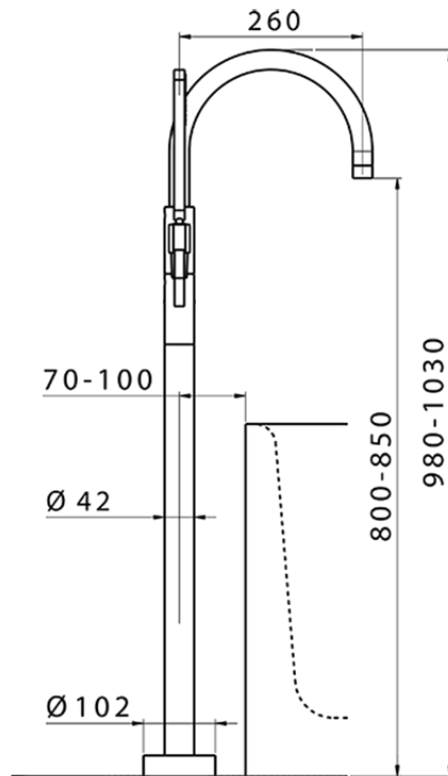

## Parte esterna monocomando vasca a pavimento LEVITY\_LY014200

LY014200

<http://www.huberitalia.com/parte-esterna-monocomando-vasca-a-pavimento-levity-ly014200>

ZB004510

<http://www.huberitalia.com/parte-incasso-monocomando-free-standing-incasso-zb004510>