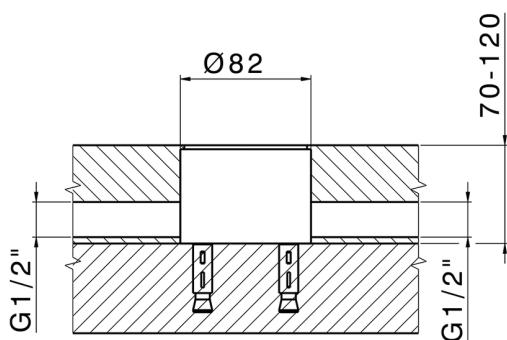

Parte esterna monocomando vasca a pavimento LEVITY_LY014200

MODELLO **LY014200**

Parte esterna monocomando vasca a pavimento, supporto doccetta su colonna, doccetta monogetto minimalista piatta in ABS, flessibile liscio SUPREME 150 cm, senza parte incasso (per art.ZB004510)

Parte incasso monocomando free-standing INCASSO_ZB004510

MODELLO **ZB004510**

Parte incasso a pavimento, per monocomando free-standing

FINITURE DISPONIBILI

 **04** 04 Senza Finitura

CARATTERISTICHE

Installazione	Incasso
Incasso	1