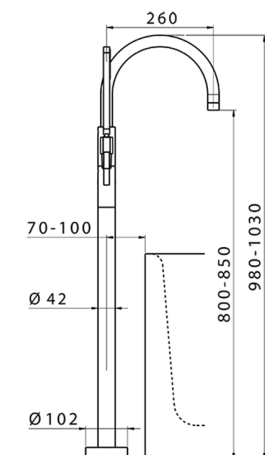

Parte esterna monocomando vasca a pavimento LEVITY_LY014200

MODELLO **LY014200**

Parte esterna monocomando vasca a pavimento, supporto doccetta su colonna, doccetta monogetto minimalista piatta in ABS, flessibile liscio SUPREME 150 cm, senza parte incasso (per art.ZB004510)

FINITURE DISPONIBILI

-  **21** 21 Cromo
-  **2B** 2B Nichel Lucido
-  **2F** 2F Nichel Spazzolato
-  **40** 40 Nero Opaco
-  **4Q** 4Q Bianco Opaco

CARATTERISTICHE

Ricambio Cartuccia **ZZ95409000**

Cartuccia Monocomando 35 mm

Installazione **Incasso**

Parti Incasso necessarie **ZB004510**

EcoStop

Con il Dispositivo EcoStop l'apertura dell'acqua avviene con un punto duro al 50% circa della portata. Un fermo a metà apertura, da vincere con una leggera forza solo e soltanto quando ci sia una reale necessità di richiesta d'acqua alla massima portata. Ciò permette di consumare fino al 50% in meno di acqua.

Parte incasso monocomando free-standing INCASSO_ZB004510

MODELLO **ZB004510**

Parte incasso a pavimento, per monocomando free-standing

FINITURE DISPONIBILI

 **04** 04 Senza Finitura

CARATTERISTICHE

Installazione	Incasso
Incasso	1