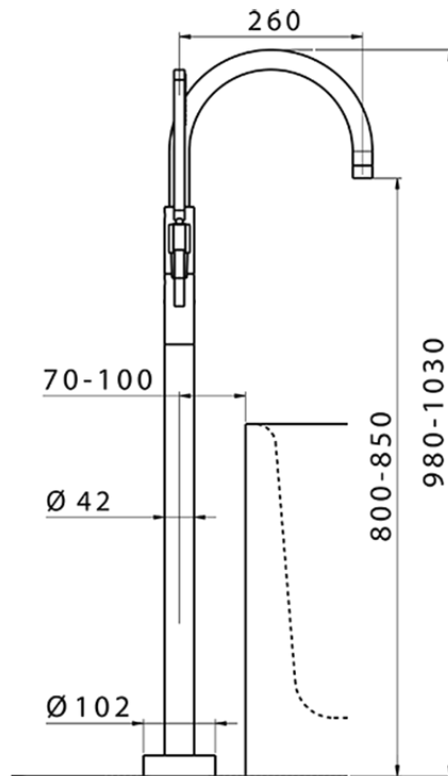

Parte esterna monocomando vasca a pavimento LEVITY_LY014200

LY014200

<http://www.huberitalia.com/parte-esterna-monocomando-vasca-a-pavimento-levity-ly014200>

ZB004510

<http://www.huberitalia.com/parte-incasso-monocomando-free-standing-incasso-zb004510>