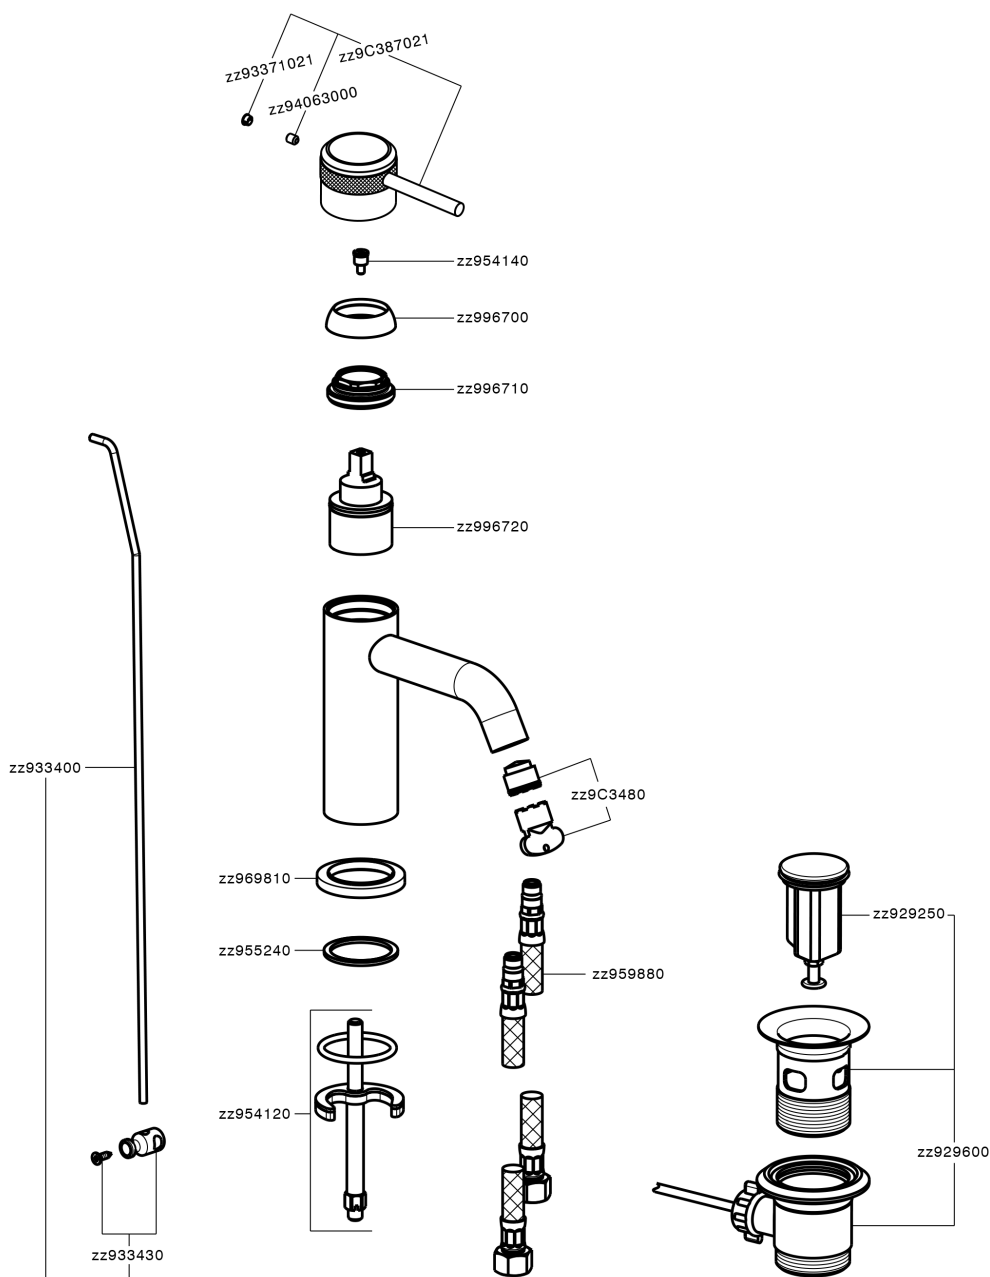

Miscelatore monocomando lavabo CHRONOS_CR001510

CR001510

<http://www.huberitalia.com/miscelatore-monocomando-lavabo-chronos-cr001510>

2024-12-22