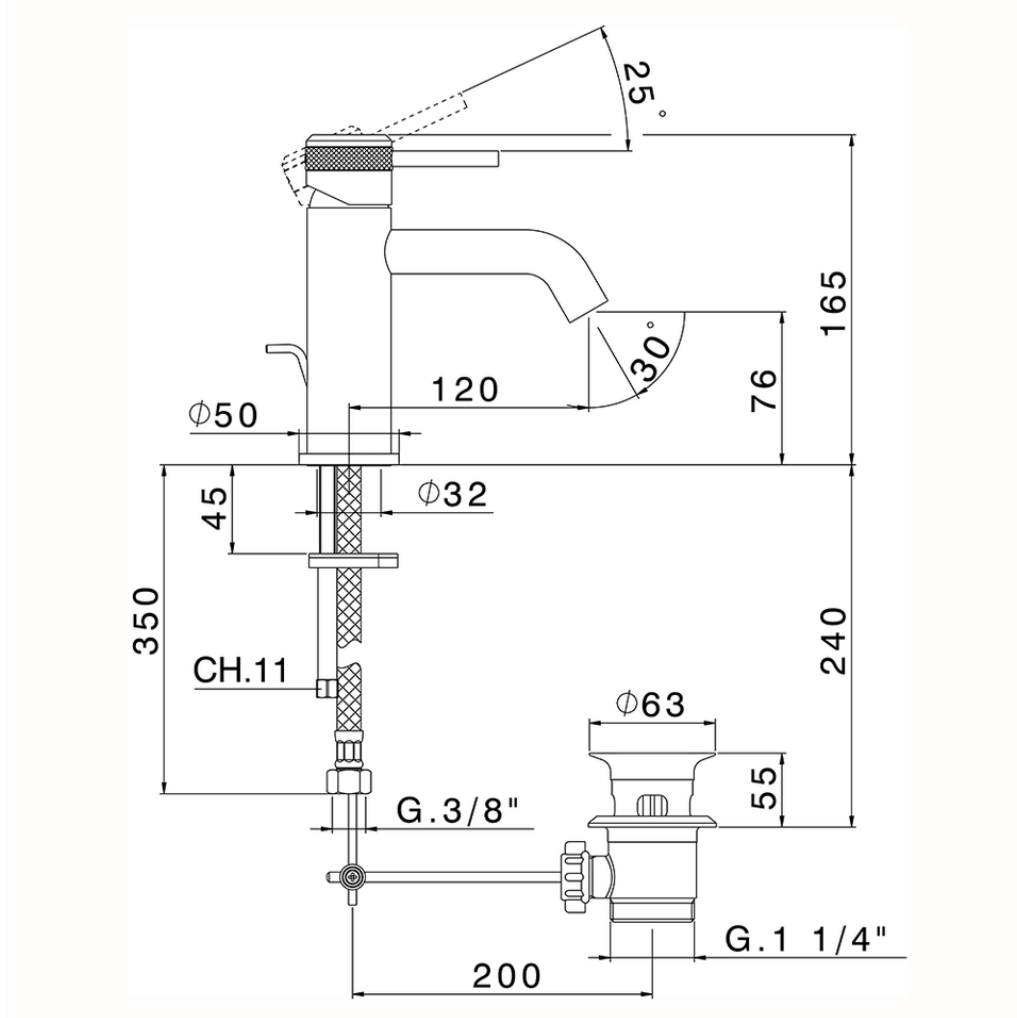

Miscelatore monocomando lavabo CHRONOS_CR001510

CR001510

<http://www.huberitalia.com/miscelatore-monocomando-lavabo-chronos-cr001510>

2024-12-22