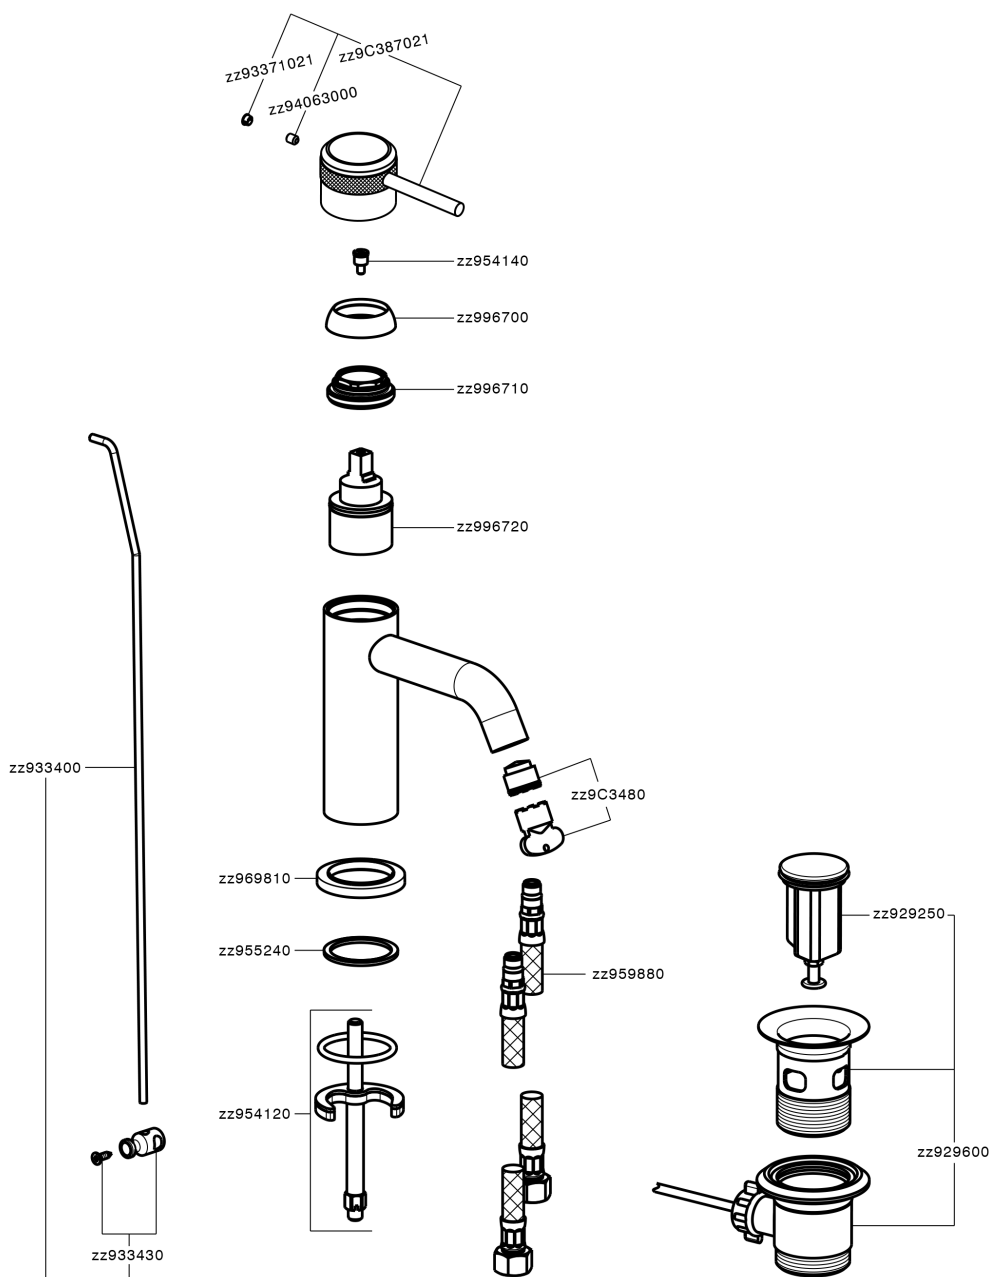

Miscelatore monocomando lavabo CHRONOS_CR001510

MODELLO **CR001510**

Miscelatore monocomando lavabo, con scarico automatico 1"1/4, flex inox G.3/8"

FINITURE DISPONIBILI

-  **21** 21 Cromo
-  **2F** 2F Nichel Spazzolato
-  **2Q** 2Q Black Titanium

CARATTERISTICHE

Ricambio Cartuccia **ZZ99672000**

Cartuccia Monocomando 35 mm

EcoStop

Con il Dispositivo EcoStop l'apertura dell'acqua avviene con un punto duro al 50% circa della portata. Un fermo a metà apertura, da vincere con una leggera forza solo e soltanto quando ci sia una reale necessità di richiesta d'acqua alla massima portata. Ciò permette di consumare fino al 50% in meno di acqua.

Miscelatore monocomando lavabo CHRONOS_CR001510

CR001510

<http://www.huberitalia.com/miscelatore-monocomando-lavabo-chronos-cr001510>

2024-12-22