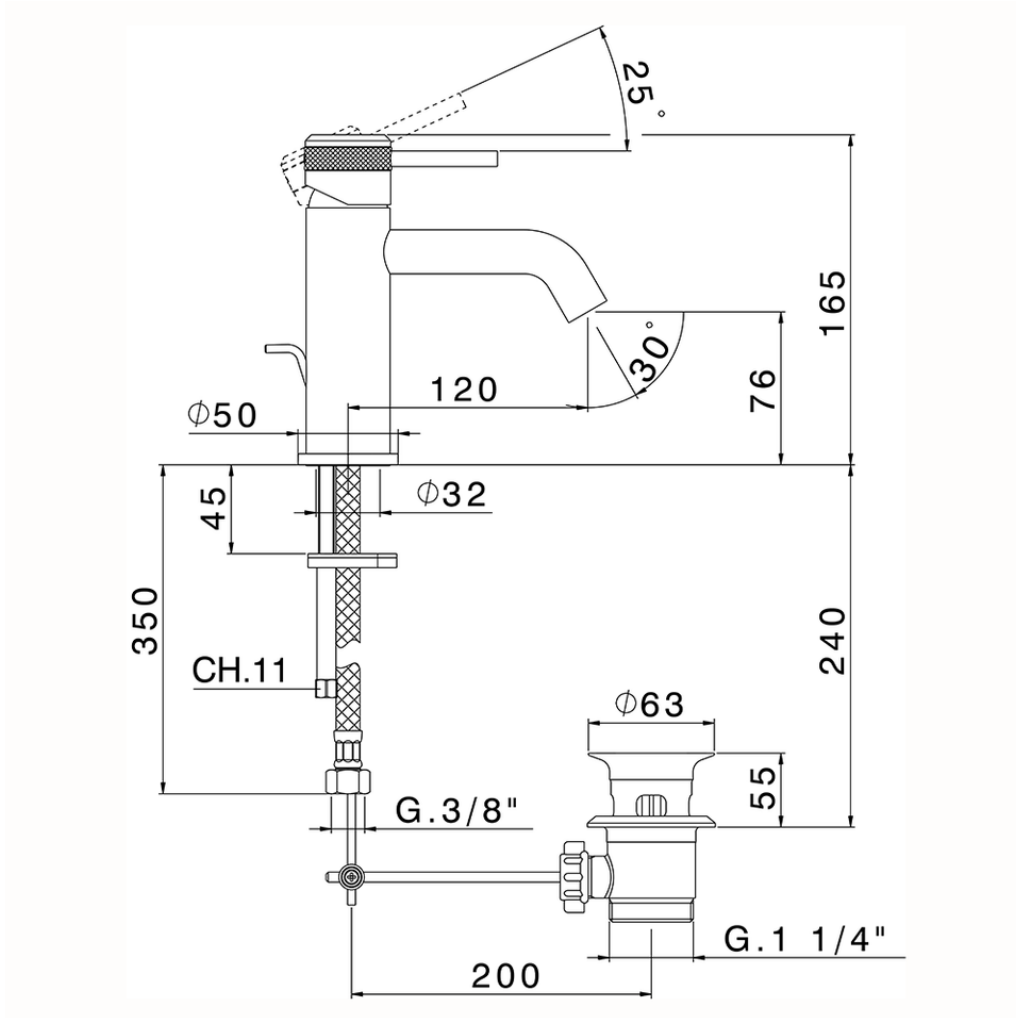

Miscelatore monocomando lavabo CHRONOS\_CR001510

CR001510

<http://www.huberitalia.com/miscelatore-monocomando-lavabo-chronos-cr001510>

2024-12-22