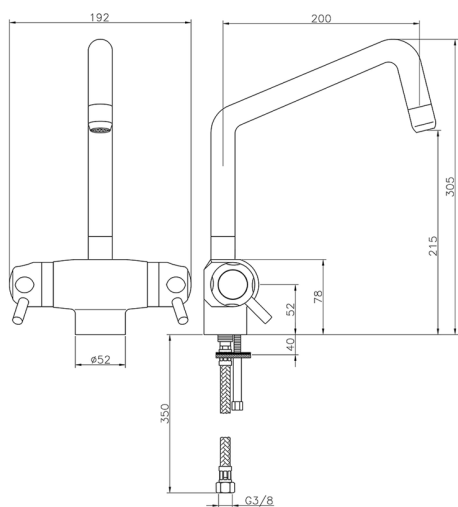

Miscelatore termostatico lavello KITCHEN_CPT65010

MODELLO **CPT65010**

Miscelatore termostatico lavello, senza scarico, flex inox G.3/8"

FINITURE DISPONIBILI

21 21 Cromo

CARATTERISTICHE

Ricambio Cartuccia **24.02AB.PL**

Cartuccia Termostatica Plus 12x32

Termostatico

Il Termostatico Huber è il tuo personale gestore dell'acqua che ti aiuta a gestire e controllare acqua ed energia senza sprechi.

2025-04-04