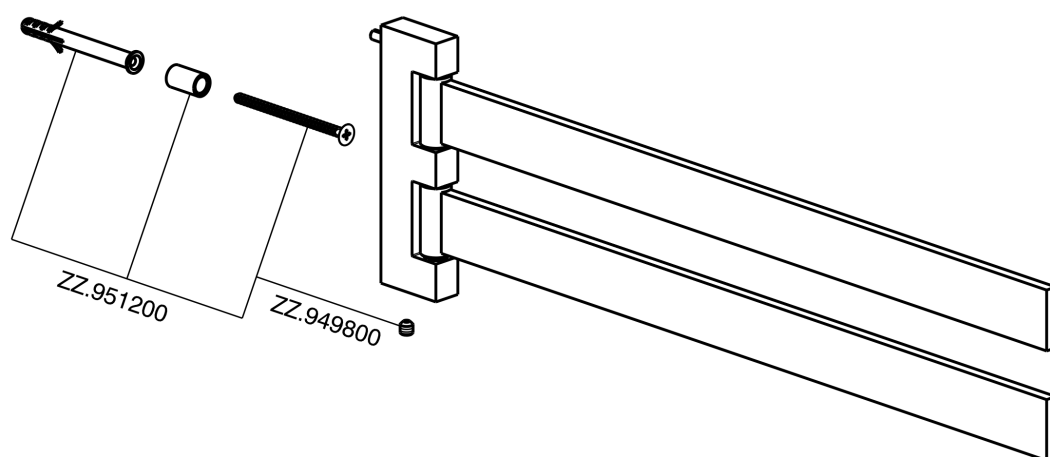

Porta salviette doppio ACCESSORI BAGNO_SQ090210

SQ090210

<http://www.huberitalia.com/porta-salviette-doppio-accessori-bagno-sq090210>

2025-04-05