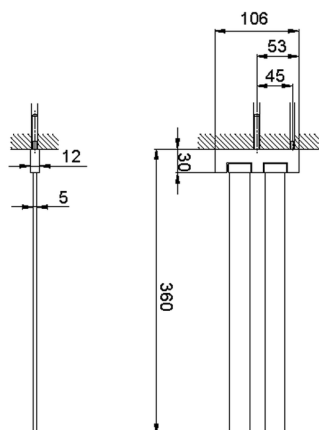

## Porta salviette doppio ACCESSORI BAGNO\_SQ090210

MODELLO **SQ090210**

Porta salviette doppio,snodato

FINITURE DISPONIBILI

-  **21** 21 Cromo
-  **2B** 2B Nichel Lucido
-  **2F** 2F Nichel Spazzolato
-  **2Q** 2Q Black Titanium
-  **40** 40 Nero Opaco
-  **4Q** 4Q Bianco Opaco