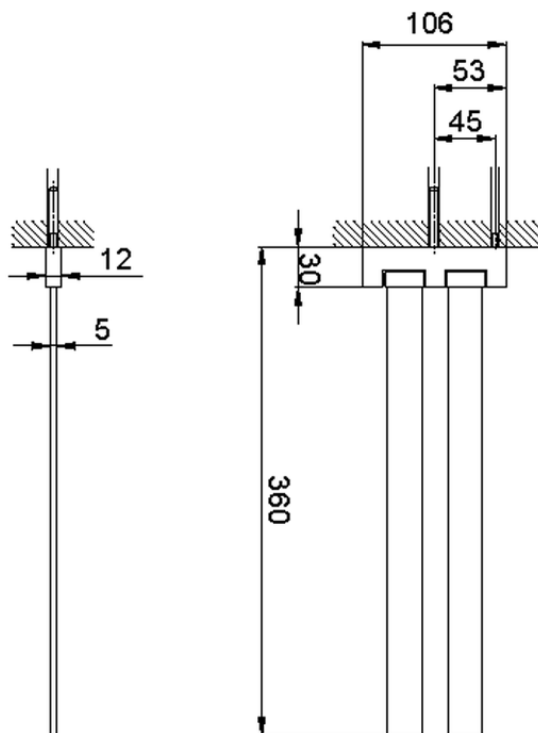

Porta salviette doppio ACCESSORI BAGNO_SQ090210

SQ090210

<http://www.huberitalia.com/porta-salviette-doppio-accessori-bagno-sq090210>

2025-04-04