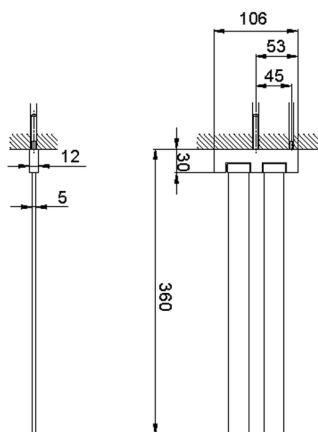

Porta salviette doppio ACCESSORI BAGNO_SQ090210

MODELLO **SQ090210**

Porta salviette doppio,snodato

FINITURE DISPONIBILI

-  **21** 21 Cromo
-  **2B** 2B Nichel Lucido
-  **2F** 2F Nichel Spazzolato
-  **2Q** 2Q Black Titanium
-  **40** 40 Nero Opaco
-  **4Q** 4Q Bianco Opaco

CARATTERISTICHE

Porta salviette doppio ACCESSORI BAGNO_SQ090210

SQ090210

<http://www.huberitalia.com/porta-salviette-doppio-accessori-bagno-sq090210>

2025-04-05