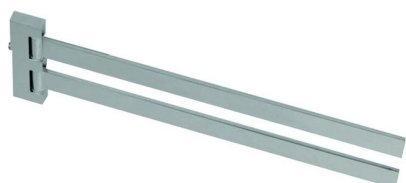

Porta salviette doppio ACCESSORI BAGNO_SQ090210

MODELLO **SQ090210**

Porta salviette doppio,snodato

FINITURE DISPONIBILI

-  **21** 21 Cromo
-  **2B** 2B Nichel Lucido
-  **2F** 2F Nichel Spazzolato
-  **2Q** 2Q Black Titanium
-  **40** 40 Nero Opaco
-  **4Q** 4Q Bianco Opaco

CARATTERISTICHE

Porta salviette doppio ACCESSORI BAGNO_SQ090210

SQ090210

<http://www.huberitalia.com/porta-salviette-doppio-accessori-bagno-sq090210>

2025-04-05