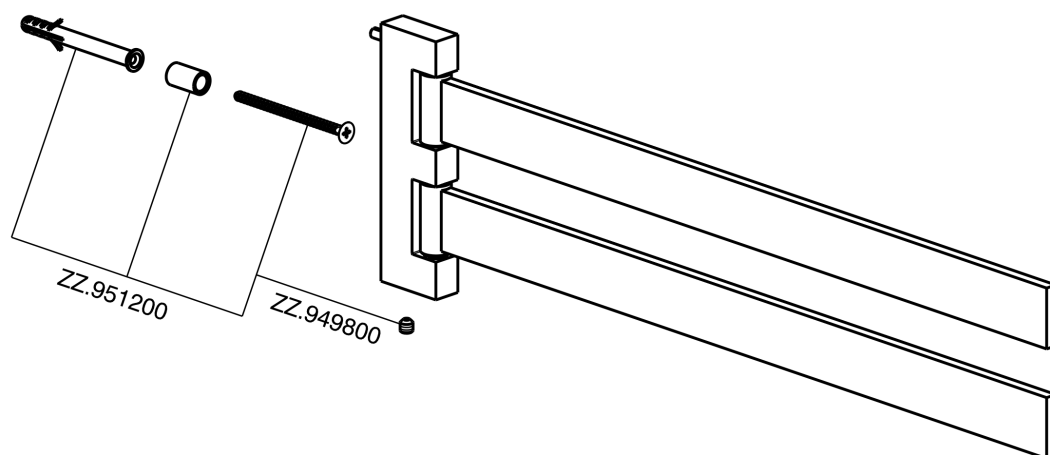

Porta salviette doppio ACCESSORI BAGNO_SQ090210

MODELLO **SQ090210**

Porta salviette doppio,snodato

FINITURE DISPONIBILI

-  **21** 21 Cromo
-  **2B** 2B Nichel Lucido
-  **2F** 2F Nichel Spazzolato
-  **2Q** 2Q Black Titanium
-  **40** 40 Nero Opaco
-  **4Q** 4Q Bianco Opaco

CARATTERISTICHE

Porta salviette doppio ACCESSORI BAGNO_SQ090210

SQ090210

<http://www.huberitalia.com/porta-salviette-doppio-accessori-bagno-sq090210>

2025-04-05