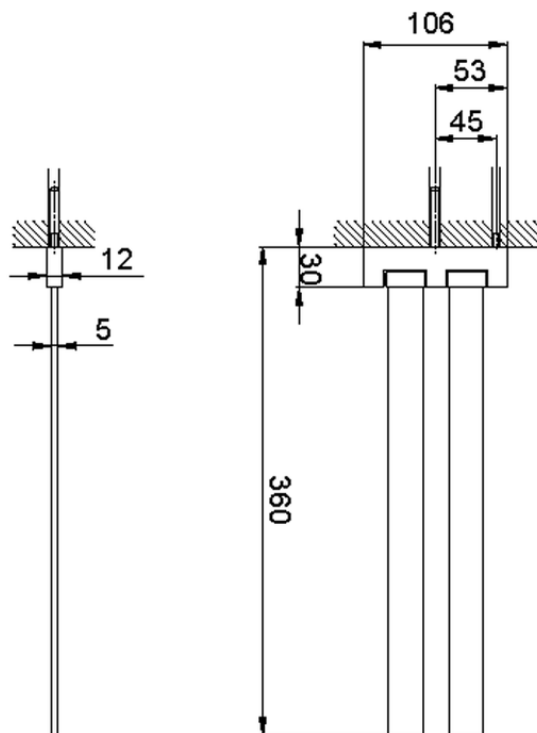

Porta salviette doppio ACCESSORI BAGNO_SQ090210

SQ090210

<http://www.huberitalia.com/porta-salviette-doppio-accessori-bagno-sq090210>

2025-04-04