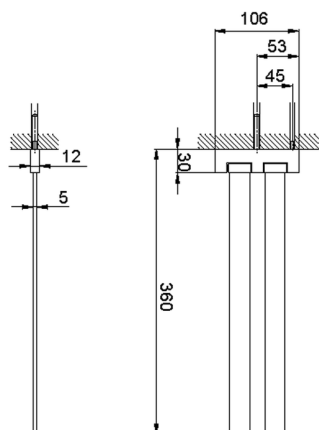

Porta salviette doppio ACCESSORI BAGNO_SQ090210

MODELLO **SQ090210**

Porta salviette doppio,snodato

FINITURE DISPONIBILI

-  **21** 21 Cromo
-  **2B** 2B Nichel Lucido
-  **2F** 2F Nichel Spazzolato
-  **2Q** 2Q Black Titanium
-  **40** 40 Nero Opaco
-  **4Q** 4Q Bianco Opaco

CARATTERISTICHE

Porta salviette doppio ACCESSORI BAGNO_SQ090210

SQ090210

<http://www.huberitalia.com/porta-salviette-doppio-accessori-bagno-sq090210>

2025-04-04