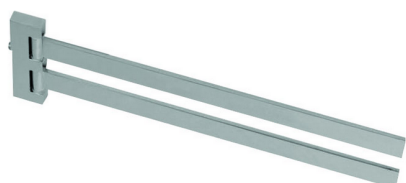

Porta salviette doppio ACCESSORI BAGNO_SQ090210

MODELLO **SQ090210**

Porta salviette doppio,snodato

FINITURE DISPONIBILI

-  **21** 21 Cromo
-  **2B** 2B Nichel Lucido
-  **2F** 2F Nichel Spazzolato
-  **2Q** 2Q Black Titanium
-  **40** 40 Nero Opaco
-  **4Q** 4Q Bianco Opaco

CARATTERISTICHE

Porta salviette doppio ACCESSORI BAGNO_SQ090210

SQ090210

<http://www.huberitalia.com/porta-salviette-doppio-accessori-bagno-sq090210>

2025-04-04