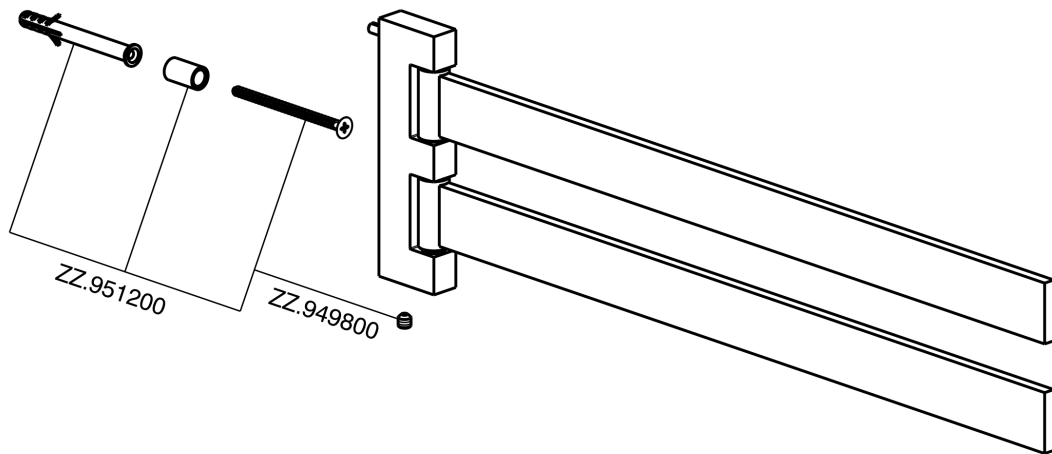

Porta salviette doppio ACCESSORI BAGNO_SQ090210

MODELLO **SQ090210**

Porta salviette doppio,snodato

FINITURE DISPONIBILI

-  **21** 21 Cromo
-  **2B** 2B Nichel Lucido
-  **2F** 2F Nichel Spazzolato
-  **2Q** 2Q Black Titanium
-  **40** 40 Nero Opaco
-  **4Q** 4Q Bianco Opaco

CARATTERISTICHE

Porta salviette doppio ACCESSORI BAGNO_SQ090210

SQ090210

<http://www.huberitalia.com/porta-salviette-doppio-accessori-bagno-sq090210>

2025-04-04