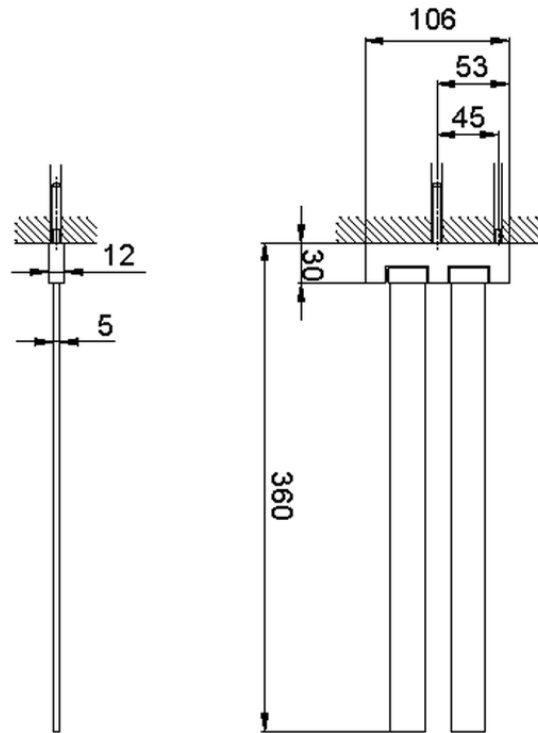

Porta salviette doppio ACCESSORI BAGNO_SQ090210

SQ090210

<http://www.huberitalia.com/porta-salviette-doppio-accessori-bagno-sq090210>

2025-04-03