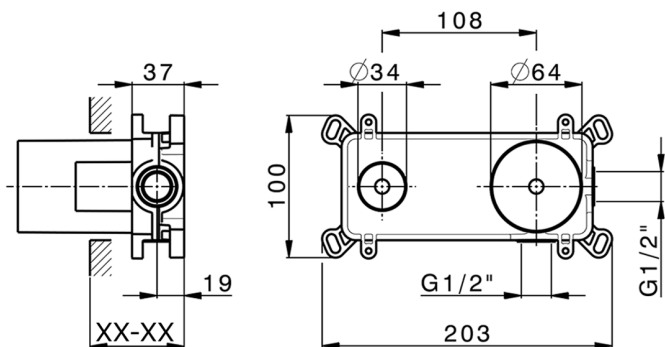

Parte incasso monocomando lavabo a parete Easy-Box INCASSO_ZB002450

MODELLO **ZB002450**

Parte incasso monocomando lavabo a parete Easy-Box, con scatola di protezione, senza parte esterna

FINITURE DISPONIBILI

04 04 Senza Finitura

CARATTERISTICHE

Incasso **1**

Ricambio Cartuccia **ZZ95409000**

Cartuccia Monocomando 35 mm

Piastra/Plate/Plaque/Platte/Placa

2-3mm: XX 56-76

10mm: XX 48-68

EcoStop

Con il Dispositivo EcoStop l'apertura dell'acqua avviene con un punto duro al 50% circa della portata. Un fermo a metà apertura, da vincere con una leggera forza solo e soltanto quando ci sia una reale necessità di richiesta d'acqua alla massima portata. Ciò permette di consumare fino al 50% in meno di acqua.