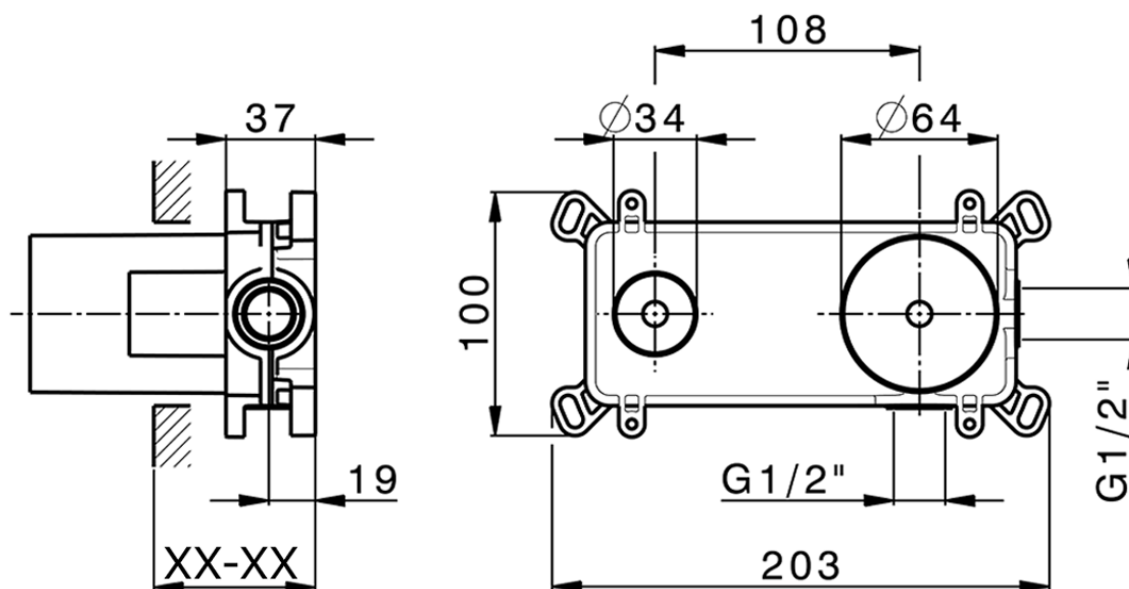

Parte incasso monocomando lavabo a parete Easy-Box INCASSO_ZB002450

Piastra/Plate/Plaque/Platte/Placa

2-3mm: XX 56-76

10mm: XX 48-68