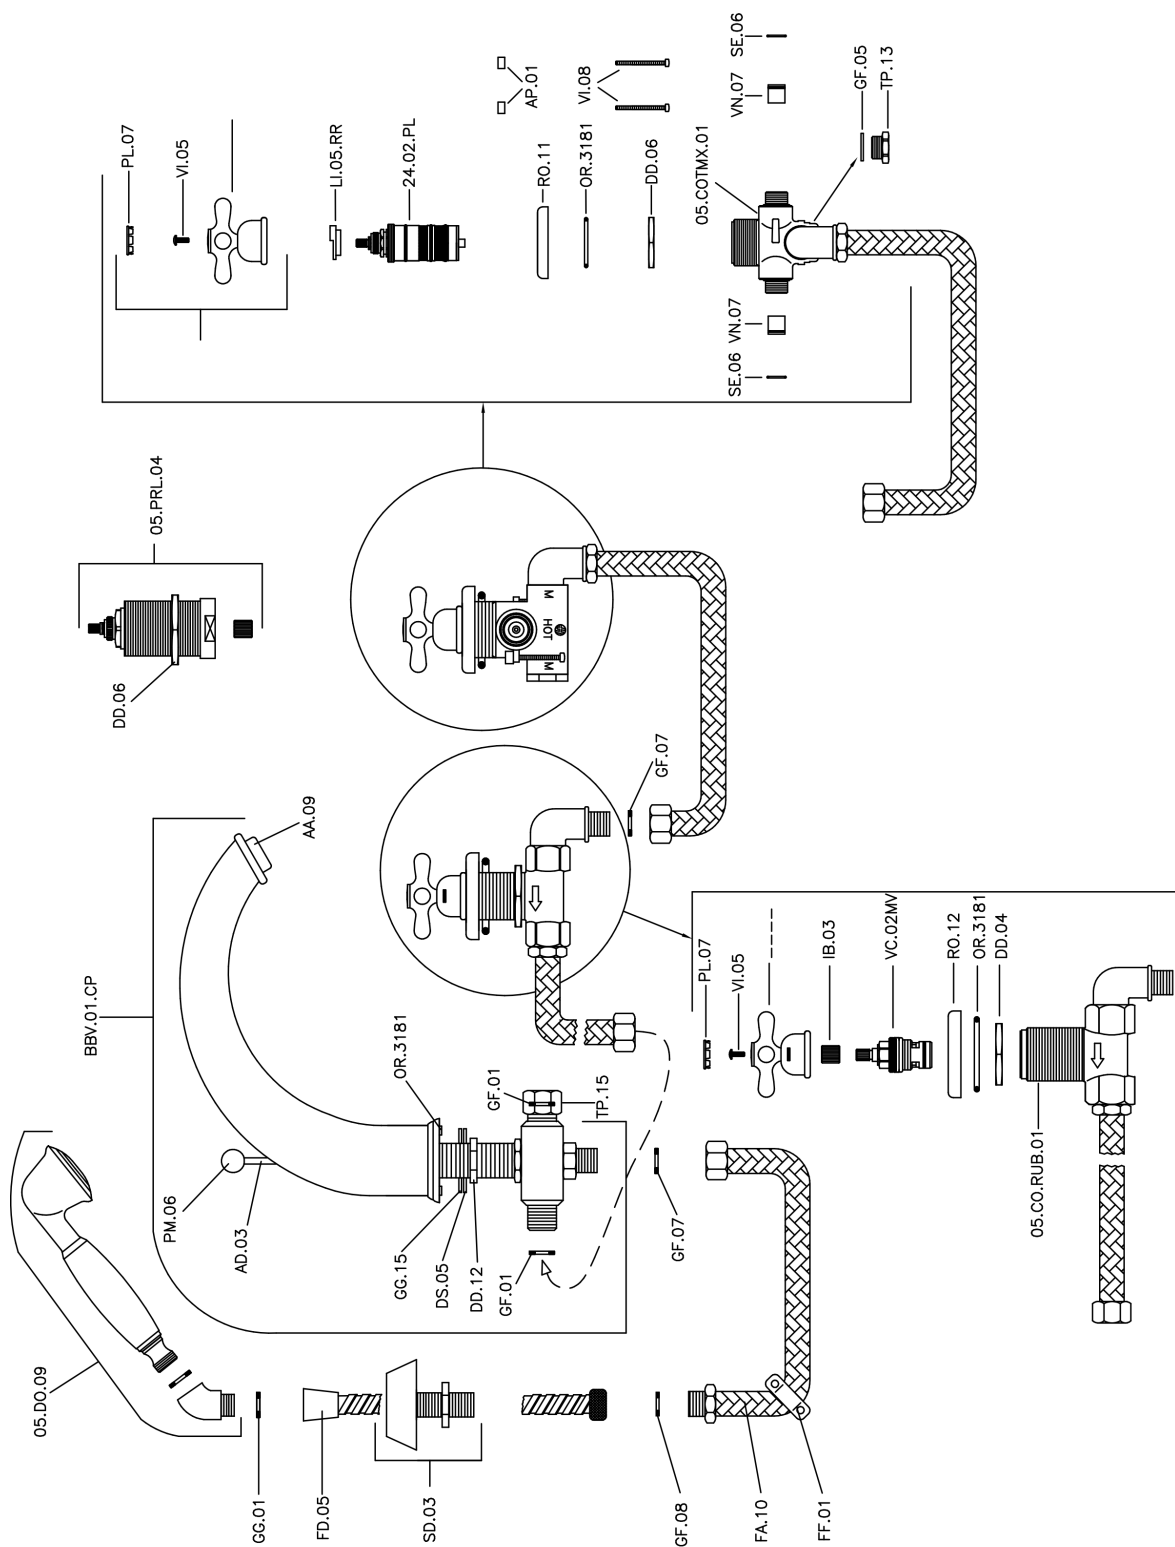

## Miscelatore termostatico bordo vasca 4 fori CROISETTE\_CST76010

MODELLO **CST76010**

Miscelatore termostatico bordo vasca 4 fori, deviatore 2 uscite, doccetta monogetto Classica in Ottone D.53 mm, flessibile estraibile 150 cm

### CARATTERISTICHE

Ricambio Cartuccia **24.04A.PP**

**Cartuccia Termostatica Plus P 8X20**

## Miscelatore termostatico bordo vasca 4 fori CROISSETTE\_CST76010

CST76010

<http://www.huberitalia.com/miscelatore-termostatico-bordo-vasca-4-fori-croisette-cst76010>

2025-04-04