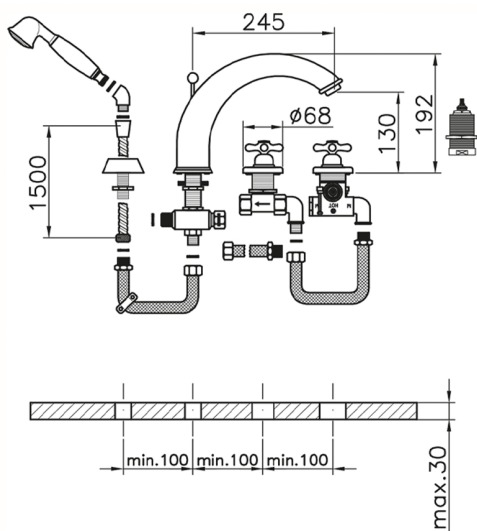

## Miscelatore termostatico bordo vasca 4 fori CROISETTE\_CST76010

MODELLO **CST76010**

Miscelatore termostatico bordo vasca 4 fori, deviatore 2 uscite, doccetta monogetto Classica in Ottone D.53 mm, flessibile estraibile 150 cm

### CARATTERISTICHE

Ricambio Cartuccia **24.04A.PP**

**Cartuccia Termostatica Plus P 8X20**