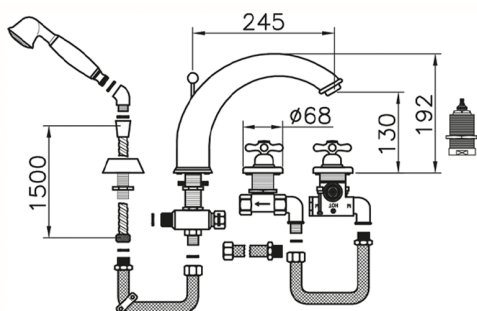

Miscelatore termostatico bordo vasca 4 fori CROISSETTE_CST76010

MODELLO **CST76010**

Miscelatore termostatico bordo vasca 4 fori,deviatore 2 uscite,doccetta monogetto Classica in Ottone D.53 mm,flessibile estraibile 150 cm

FINITURE DISPONIBILI

-  **21** 21 Cromo
-  **27** 27 Vecchio Bronzo
-  **2G** 2G Oro Antico
-  **2W** 2W Oro Spazzolato

CARATTERISTICHE

Ricambio Cartuccia **24.04A.PP**

Cartuccia Termostatica Plus P 8X20

Termostatico

Il Termostatico Huber è il tuo personale gestore dell'acqua che ti aiuta a gestire e controllare acqua ed energia senza sprechi.

Miscelatore termostatico bordo vasca 4 fori CROISSETTE_CST76010

CST76010

<http://www.huberitalia.com/miscelatore-termostatico-bordo-vasca-4-fori-croisette-cst76010>