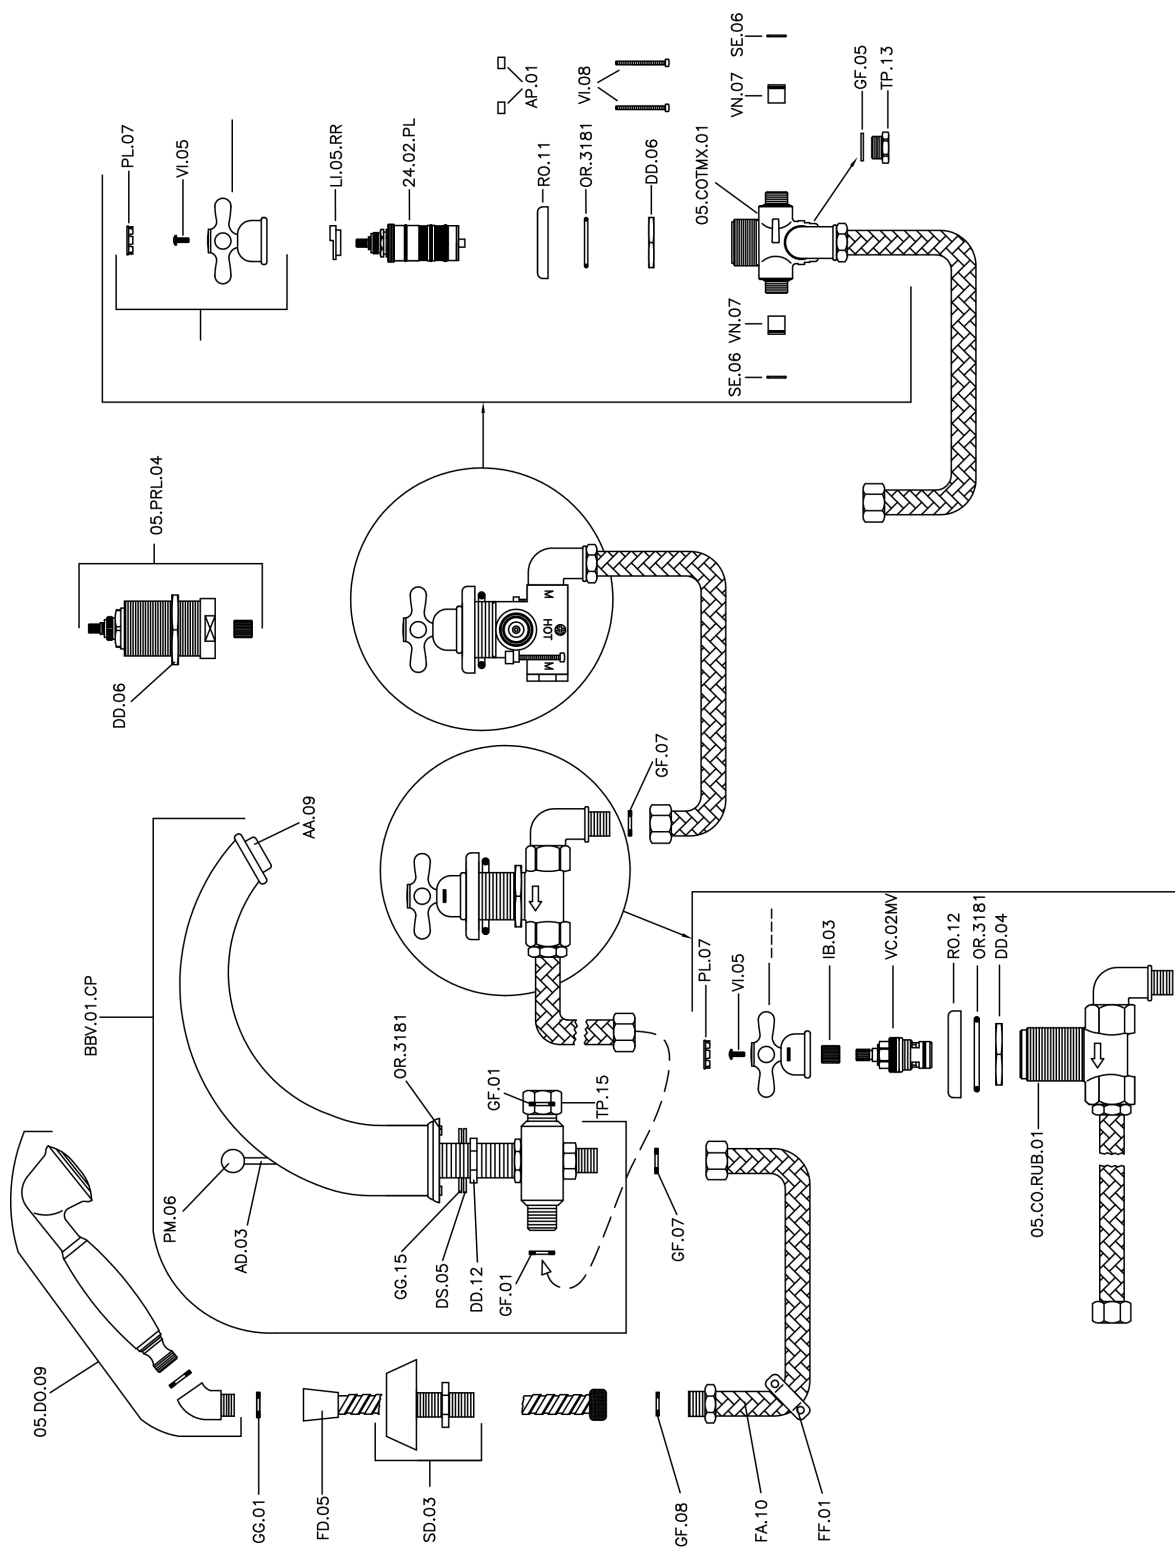

Miscelatore termostatico bordo vasca 4 fori CROISSETTE_CST76010

MODELLO **CST76010**

Miscelatore termostatico bordo vasca 4 fori,deviatore 2 uscite,doccetta monogetto Classica in Ottone D.53 mm,flessibile estraibile 150 cm

FINITURE DISPONIBILI

-  **21** 21 Cromo
-  **27** 27 Vecchio Bronzo
-  **2G** 2G Oro Antico
-  **2W** 2W Oro Spazzolato

CARATTERISTICHE

Ricambio Cartuccia **24.04A.PP**

Cartuccia Termostatica Plus P 8X20

Termostatico

Il Termostatico Huber è il tuo personale gestore dell'acqua che ti aiuta a gestire e controllare acqua ed energia senza sprechi.

Miscelatore termostatico bordo vasca 4 fori CROISSETTE_CST76010

CST76010

<http://www.huberitalia.com/miscelatore-termostatico-bordo-vasca-4-fori-croisette-cst76010>