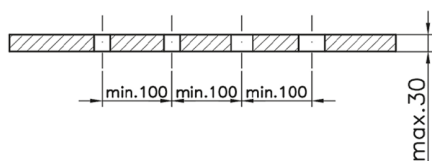

Miscelatore termostatico bordo vasca 4 fori CROISSETTE_CST76010

MODELLO **CST76010**

Miscelatore termostatico bordo vasca 4 fori,deviatore 2 uscite,doccetta monogetto Classica in Ottone D.53 mm,flessibile estraibile 150 cm

FINITURE DISPONIBILI

-  **21** 21 Cromo
-  **27** 27 Vecchio Bronzo
-  **2G** 2G Oro Antico
-  **2W** 2W Oro Spazzolato

CARATTERISTICHE

Ricambio Cartuccia **24.04A.PP**

Cartuccia Termostatica Plus P 8X20

Termostatico