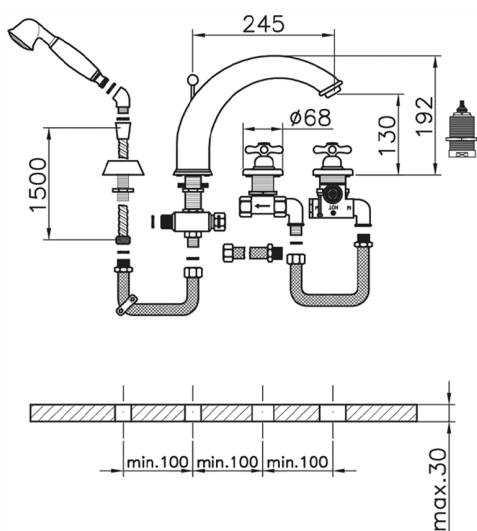

Miscelatore termostatico bordo vasca 4 fori CROISETTE_CST76010

MODELLO **CST76010**

Miscelatore termostatico bordo vasca 4 fori,deviatore 2 uscite,doccetta monogetto Classica in Ottone D.53 mm,flessibile estraibile 150 cm

FINITURE DISPONIBILI

-  **21** 21 Cromo
-  **27** 27 Vecchio Bronzo
-  **2G** 2G Oro Antico
-  **2W** 2W Oro Spazzolato

CARATTERISTICHE

Ricambio Cartuccia **24.04A.PP**

Cartuccia Termostatica Plus P 8X20

Termostatico

Il Termostatico Huber è il tuo personale gestore dell'acqua che ti aiuta a gestire e controllare acqua ed energia senza sprechi.

Miscelatore termostatico bordo vasca 4 fori CROISSETTE_CST76010

CST76010

<http://www.huberitalia.com/miscelatore-termostatico-bordo-vasca-4-fori-croisette-cst76010>