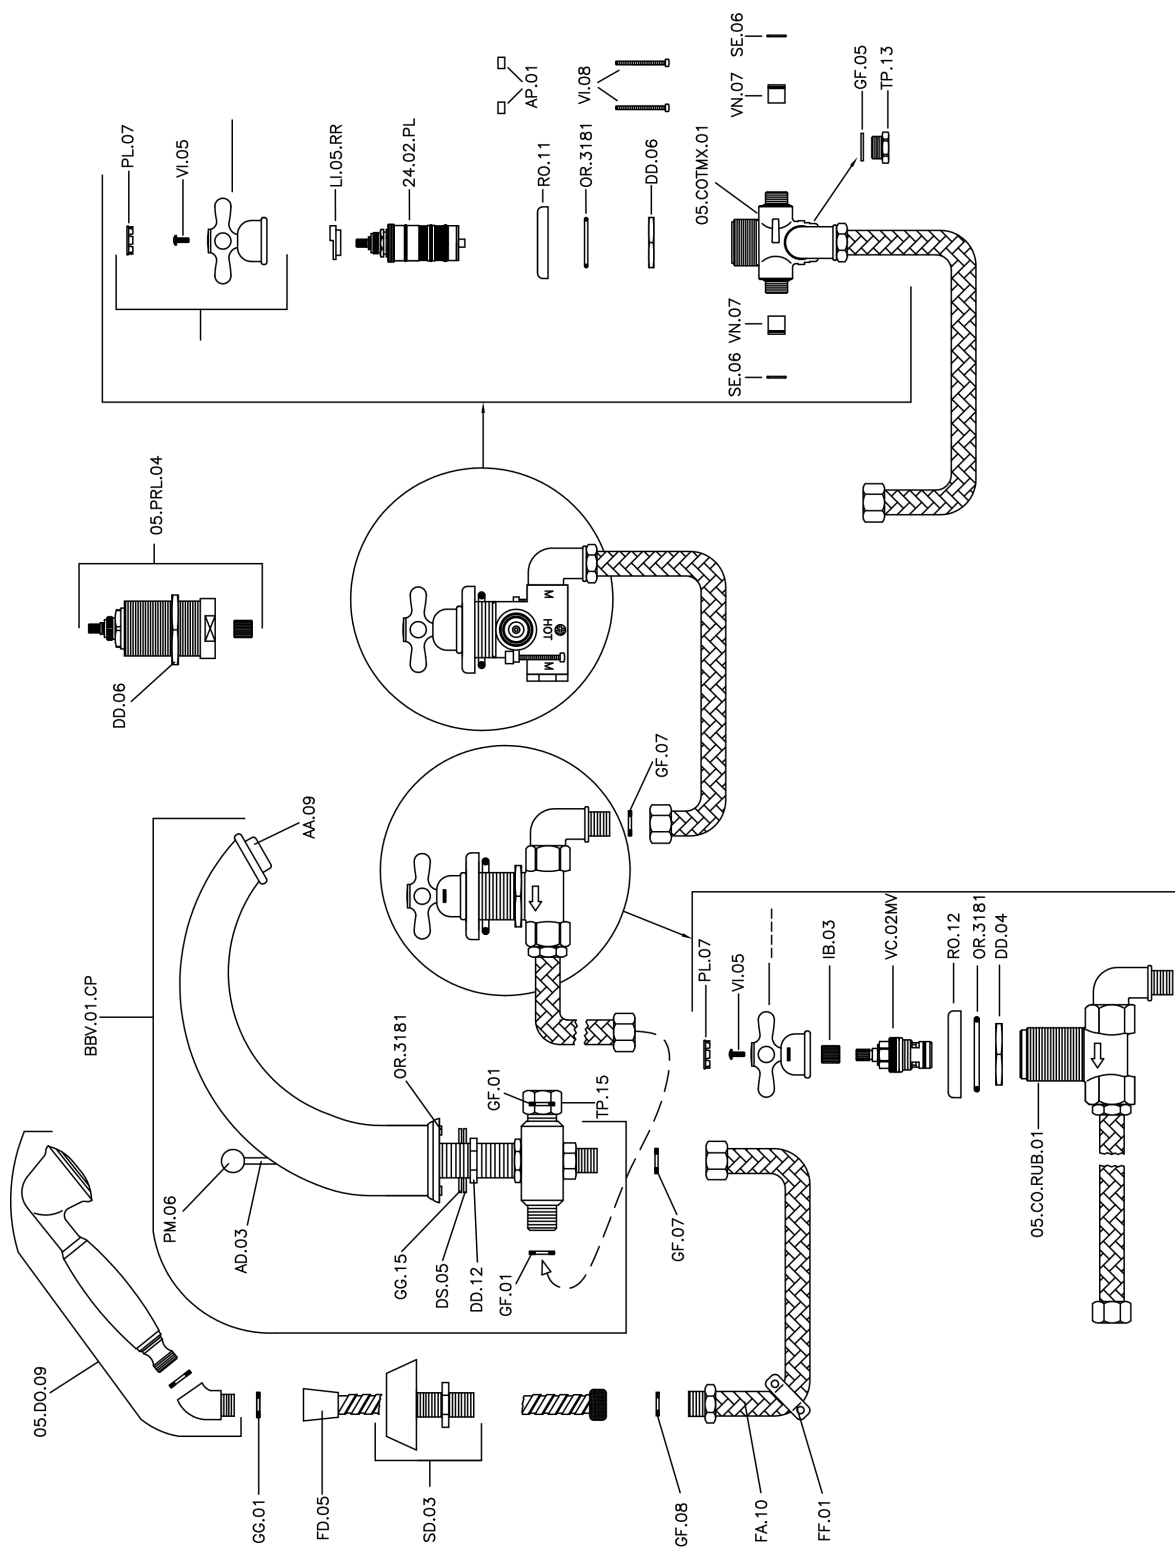

Miscelatore termostatico bordo vasca 4 fori CROISETTE_CST76010

MODELLO **CST76010**

Miscelatore termostatico bordo vasca 4 fori,deviatore 2 uscite,doccetta monogetto Classica in Ottone D.53 mm,flessibile estraibile 150 cm

FINITURE DISPONIBILI

-  **21** 21 Cromo
-  **27** 27 Vecchio Bronzo
-  **2G** 2G Oro Antico
-  **2W** 2W Oro Spazzolato

CARATTERISTICHE

Ricambio Cartuccia **24.04A.PP**

Cartuccia Termostatica Plus P 8X20

Termostatico

Il Termostatico Huber è il tuo personale gestore dell'acqua che ti aiuta a gestire e controllare acqua ed energia senza sprechi.

Miscelatore termostatico bordo vasca 4 fori CROISSETTE_CST76010

CST76010

<http://www.huberitalia.com/miscelatore-termostatico-bordo-vasca-4-fori-croisette-cst76010>