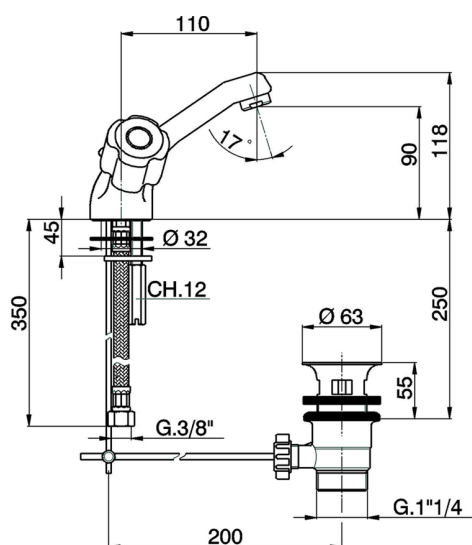

## Miscelatore lavabo EVA\_EV000518

MODELLO **EV000518**

Miscelatore lavabo, con scarico automatico 1"1/4, flex inox G.3/8", senza maniglie

FINITURE DISPONIBILI

CARATTERISTICHE

2025-04-03