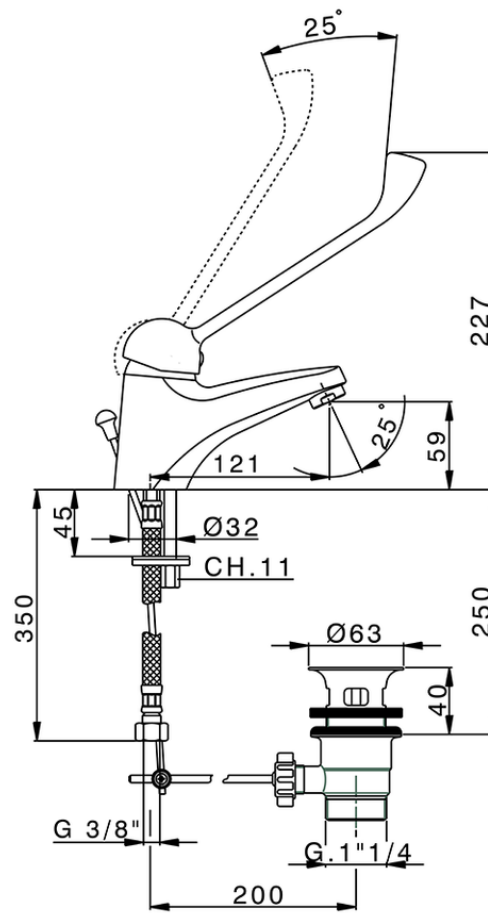

Miscelatore monocomando lavabo CLINIC&TECHNICAL_BN000510

BN000510

<http://www.huberitalia.com/miscelatore-monocomando-lavabo-clinictechnical-bn000510>

2025-04-03