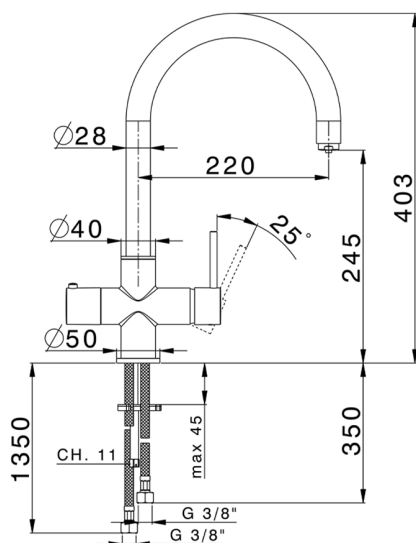

## Miscelatore monocomandoavello PURE KITCHEN\_TV000985

MODELLO **TV000985**

Miscelatore monocomandoavello PURE, bocca girevole, erogazione separata: acqua filtrata, acqua di rete, comando apertura acqua depurata, senza filtro, senza contalitri

### CARATTERISTICHE

Ricambio Cartuccia **ZZ94034000**

**Cartuccia Monocomando 35 mm**