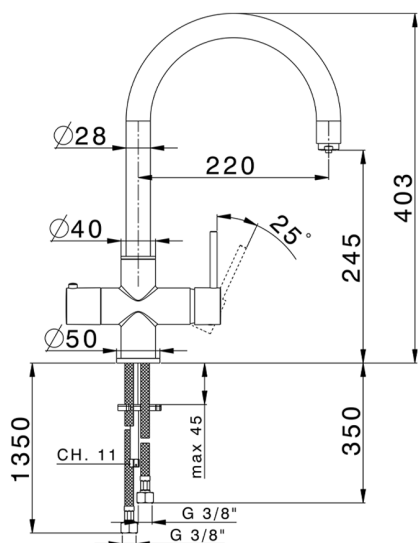

Miscelatore monocomandoavello PURE KITCHEN_TV000985

MODELLO **TV000985**

Miscelatore monocomandoavello PURE, bocca girevole, erogazione separata: acqua filtrata, acqua di rete, comando apertura acqua depurata, senza filtro, senza contalitri

FINITURE DISPONIBILI

-  **21** 21 Cromo
-  **2F** 2F Nichel Spazzolato
-  **40** 40 Nero Opaco

CARATTERISTICHE

Ricambio Cartuccia **ZZ94034000**

Cartuccia Monocomando 35 mm

EcoStop

Con il Dispositivo EcoStop l'apertura dell'acqua avviene con un punto duro al 50% circa della portata. Un fermo a metà apertura, da vincere con una leggera forza solo e soltanto quando ci sia una reale necessità di richiesta d'acqua alla massima portata. Ciò permette di consumare fino al 50% in meno di acqua.