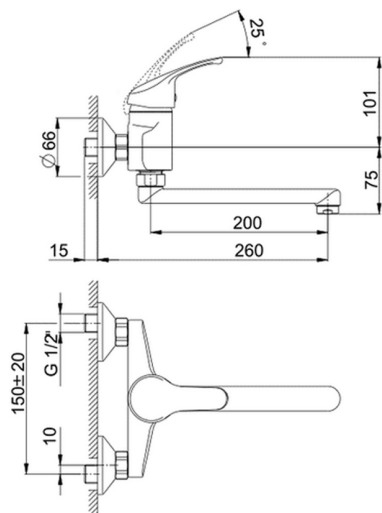

Miscelatore monocomando lavello a parete KITCHEN_BC000400

MODELLO **BC000400**

Miscelatore monocomando lavello a parete, bocca girevole

FINITURE DISPONIBILI

21 21 Cromo

CARATTERISTICHE

Ricambio Cartuccia **ZZ95274000**

Cartuccia Monocomando 40 mm

2025-04-04