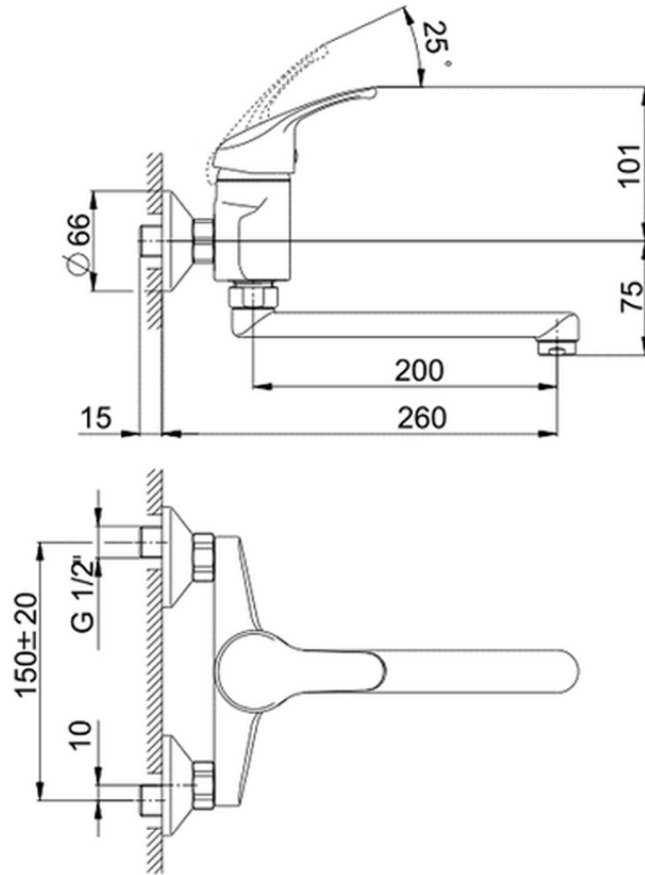

Miscelatore monocomando lavello a parete KITCHEN\_BC000400

BC000400

<http://www.huberitalia.com/miscelatore-monocomando-lavello-a-parete-kitchen-bc000400>

2025-04-04