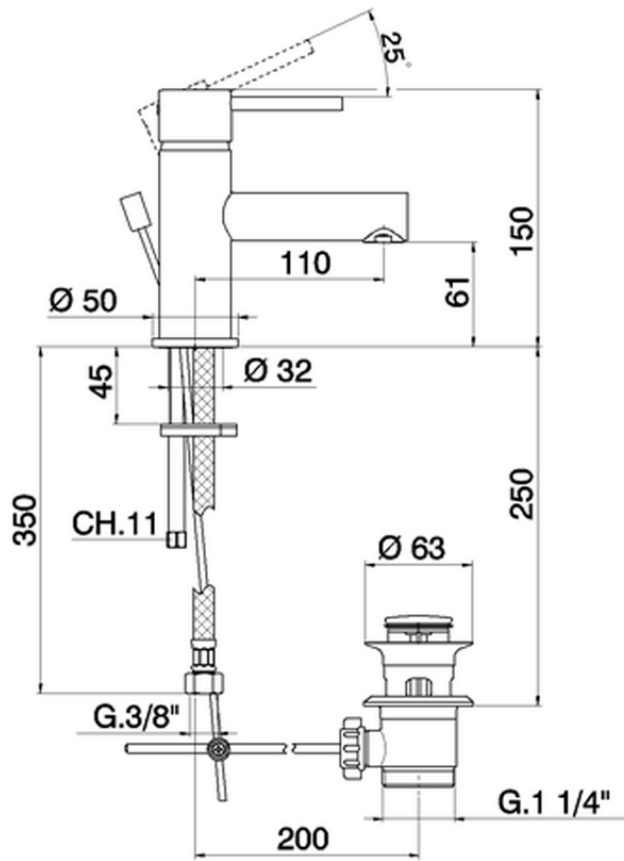

Miscelatore monocomando lavabo EnergySave TRATTO EVO_TV000515

TV000515

<http://www.huberitalia.com/miscelatore-monocomando-lavabo-energysave-tratto-evo-tv000515>

2025-04-01