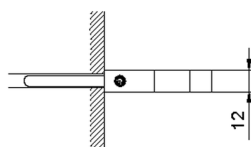

## Appendino singolo ACCESSORI BAGNO\_SQ090710

MODELLO **SQ090710**

Appendino singolo

FINITURE DISPONIBILI

**21** 21 Cromo

**2B** 2B Nichel Lucido

**2F** 2F Nichel Spazzolato

**2Q** 2Q Black Titanium

**40** 40 Nero Opaco

**4Q** 4Q Bianco Opaco

CARATTERISTICHE