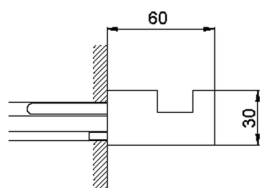

## Appendino singolo ACCESSORI BAGNO\_SQ090710

MODELLO **SQ090710**

Appendino singolo

FINITURE DISPONIBILI

- 
**21** 21 Cromo
- 
**2B** 2B Nichel Lucido
- 
**2F** 2F Nichel Spazzolato
- 
**2Q** 2Q Black Titanium
- 
**40** 40 Nero Opaco
- 
**4Q** 4Q Bianco Opaco