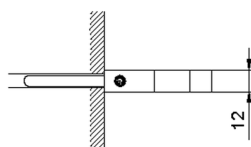

## Appendino singolo ACCESSORI BAGNO\_SQ090710

MODELLO **SQ090710**

Appendino singolo

FINITURE DISPONIBILI

- 
**21** 21 Cromo
- 
**2B** 2B Nichel Lucido
- 
**2F** 2F Nichel Spazzolato
- 
**2Q** 2Q Black Titanium
- 
**40** 40 Nero Opaco
- 
**4Q** 4Q Bianco Opaco