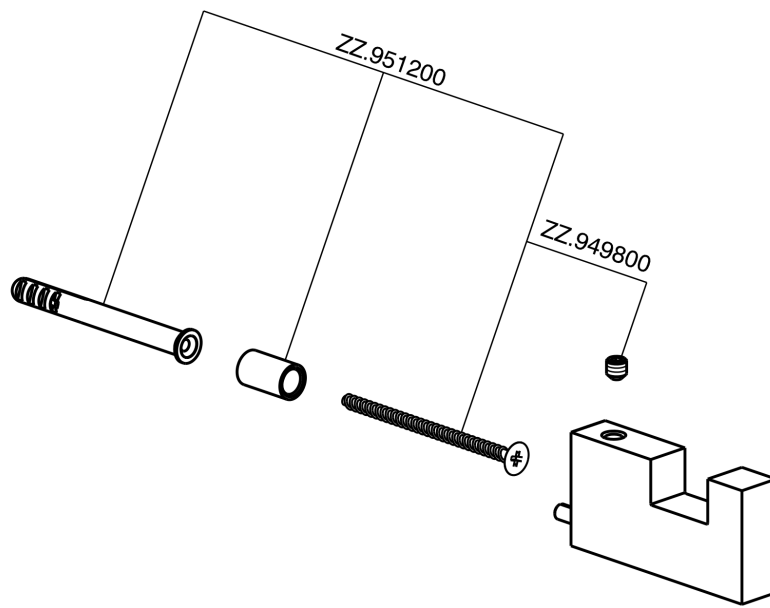

Appendino singolo ACCESSORI BAGNO_SQ090710

SQ090710

<http://www.huberitalia.com/appendino-singolo-accessori-bagno-sq090710>

2024-12-22