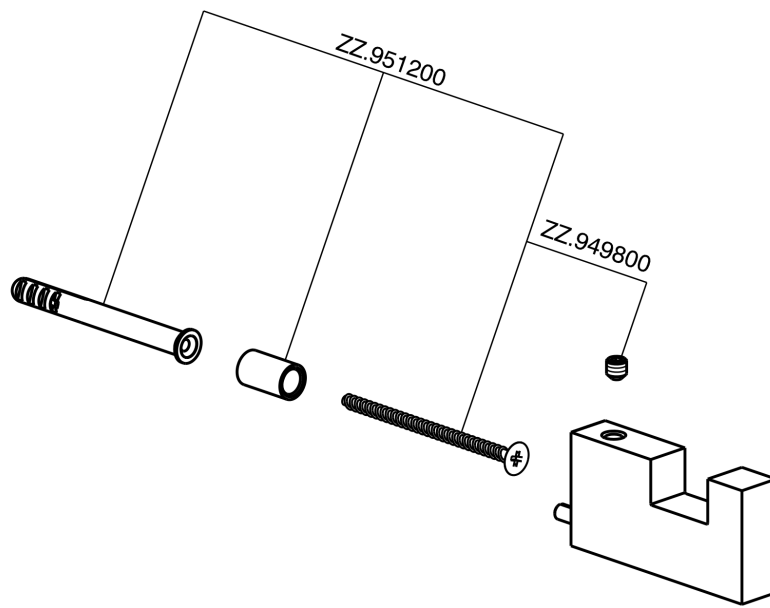

Appendino singolo ACCESSORI BAGNO_SQ090710

MODELLO **SQ090710**

Appendino singolo

FINITURE DISPONIBILI

-  **21** 21 Cromo
-  **2B** 2B Nichel Lucido
-  **2F** 2F Nichel Spazzolato
-  **2Q** 2Q Black Titanium
-  **40** 40 Nero Opaco
-  **4Q** 4Q Bianco Opaco

CARATTERISTICHE

Appendino singolo ACCESSORI BAGNO_SQ090710

SQ090710

<http://www.huberitalia.com/appendino-singolo-accessori-bagno-sq090710>

2024-12-22