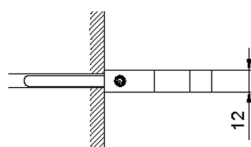

Appendino singolo ACCESSORI BAGNO_SQ090710

MODELLO **SQ090710**

Appendino singolo

FINITURE DISPONIBILI

-  **21** 21 Cromo
-  **2B** 2B Nichel Lucido
-  **2F** 2F Nichel Spazzolato
-  **2Q** 2Q Black Titanium
-  **40** 40 Nero Opaco
-  **4Q** 4Q Bianco Opaco

CARATTERISTICHE

Appendino singolo ACCESSORI BAGNO_SQ090710

SQ090710

<http://www.huberitalia.com/appendino-singolo-accessori-bagno-sq090710>

2024-12-22