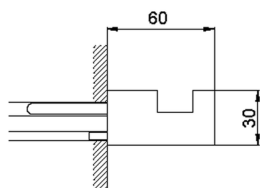

Appendino singolo ACCESSORI BAGNO_SQ090710

MODELLO **SQ090710**

Appendino singolo

FINITURE DISPONIBILI

-  **21** 21 Cromo
-  **2B** 2B Nichel Lucido
-  **2F** 2F Nichel Spazzolato
-  **2Q** 2Q Black Titanium
-  **40** 40 Nero Opaco
-  **4Q** 4Q Bianco Opaco

CARATTERISTICHE

Appendino singolo ACCESSORI BAGNO_SQ090710

SQ090710

<http://www.huberitalia.com/appendino-singolo-accessori-bagno-sq090710>

2024-12-22