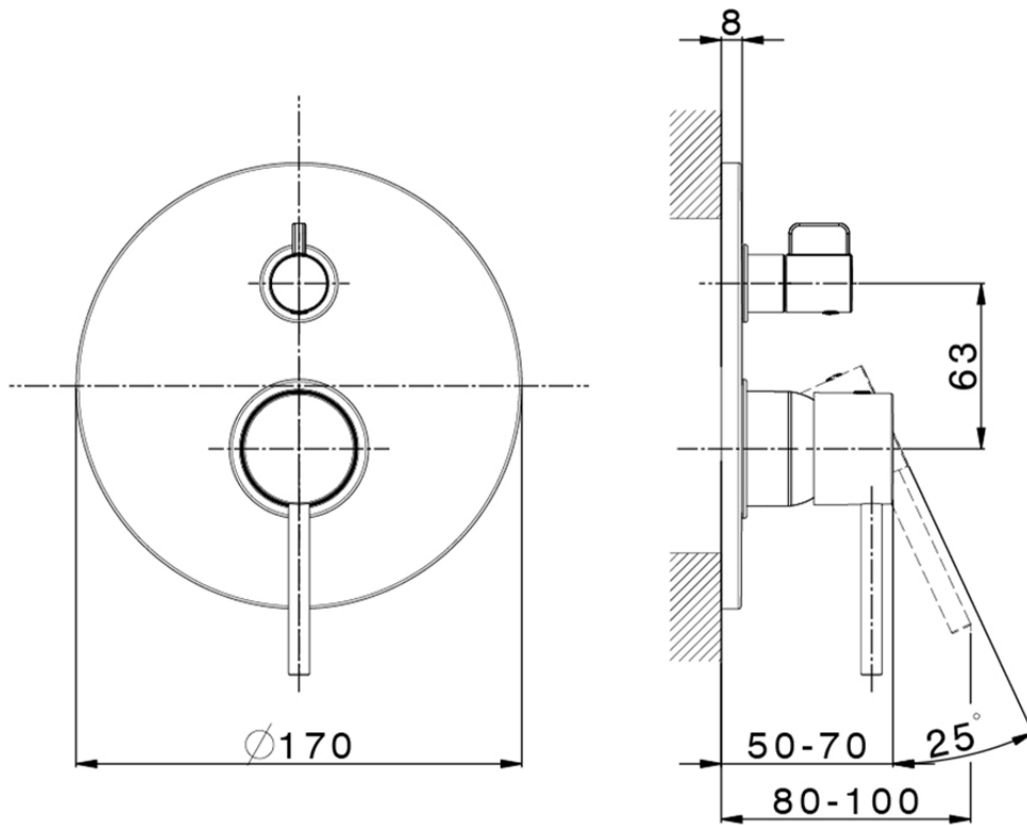

## Parte esterna monocomando incasso 2 uscite TRATTO EVO\_TV002300

TV002300

<http://huberitalia.com/parte-esterna-monocomando-incasso-2-uscite-tratto-evo-tv002300>

Piastra/Plate/Plaque/Platte/Placa

2-3mm: XX 65-85

10mm: XX 60-80

ZB000230

<http://huberitalia.com/parte-incasso-monocomando-vasca-doccia-easy-box-incasso-zb000230>

2024-09-20