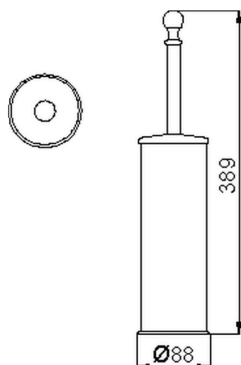

## Porta scopino CROISETTE\_4040.01H.

MODELLO **4040.01H.**

Porta scopino, in Ottone

FINITURE DISPONIBILI

-  **AC** AC Nichel Satinato Spazzolato
-  **BA** BA Vecchio Bronzo
-  **CR** CR Cromo
-  **2W** 2W Oro Spazzolato