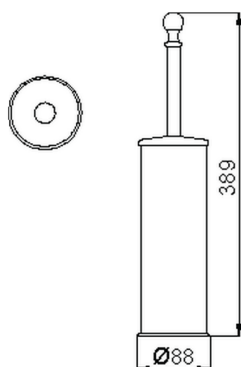

Porta scopino CROISETTE_4040.01H.

MODELLO **4040.01H.**

Porta scopino, in Ottone

FINITURE DISPONIBILI

-  **AC** AC Nichel Satinato Spazzolato
-  **BA** BA Vecchio Bronzo
-  **CR** CR Cromo
-  **2W** 2W Oro Spazzolato