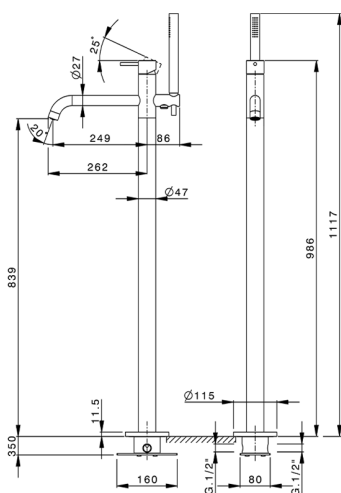

Miscelatore monocomando vasca a pavimento LYNOX_LX004204

MODELLO **LX004204**

Miscelatore monocomando vasca a pavimento, con deviatore, supporto doccetta su colonna, doccetta monogetto minimalista D.22 mm in INOX, completo di parte incasso, flex inox 150 cm, Inox AISI 316L

FINITURE DISPONIBILI

D1 D1 Inox Spazzolato

CARATTERISTICHE

Ricambio Cartuccia **ZZ9B871000**

Cartuccia Monocomando Progressiva 40 mm

2025-04-03