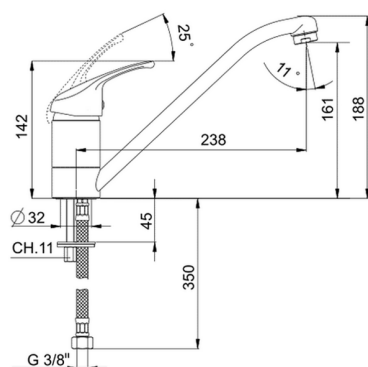

Miscelatore monocomando lavello KITCHEN_BC000580

MODELLO **BC000580**

Miscelatore monocomando lavello, bocca girevole, flex inox G.3/8"

FINITURE DISPONIBILI

21 21 Cromo

CARATTERISTICHE

Ricambio Cartuccia **ZZ95274000**

Cartuccia Monocomando 40 mm

Miscelatore monocomando lavello KITCHEN_BC000580

BC000580

<http://www.huberitalia.com/miscelatore-monocomando-lavello-kitchen-bc000580>

2025-04-05