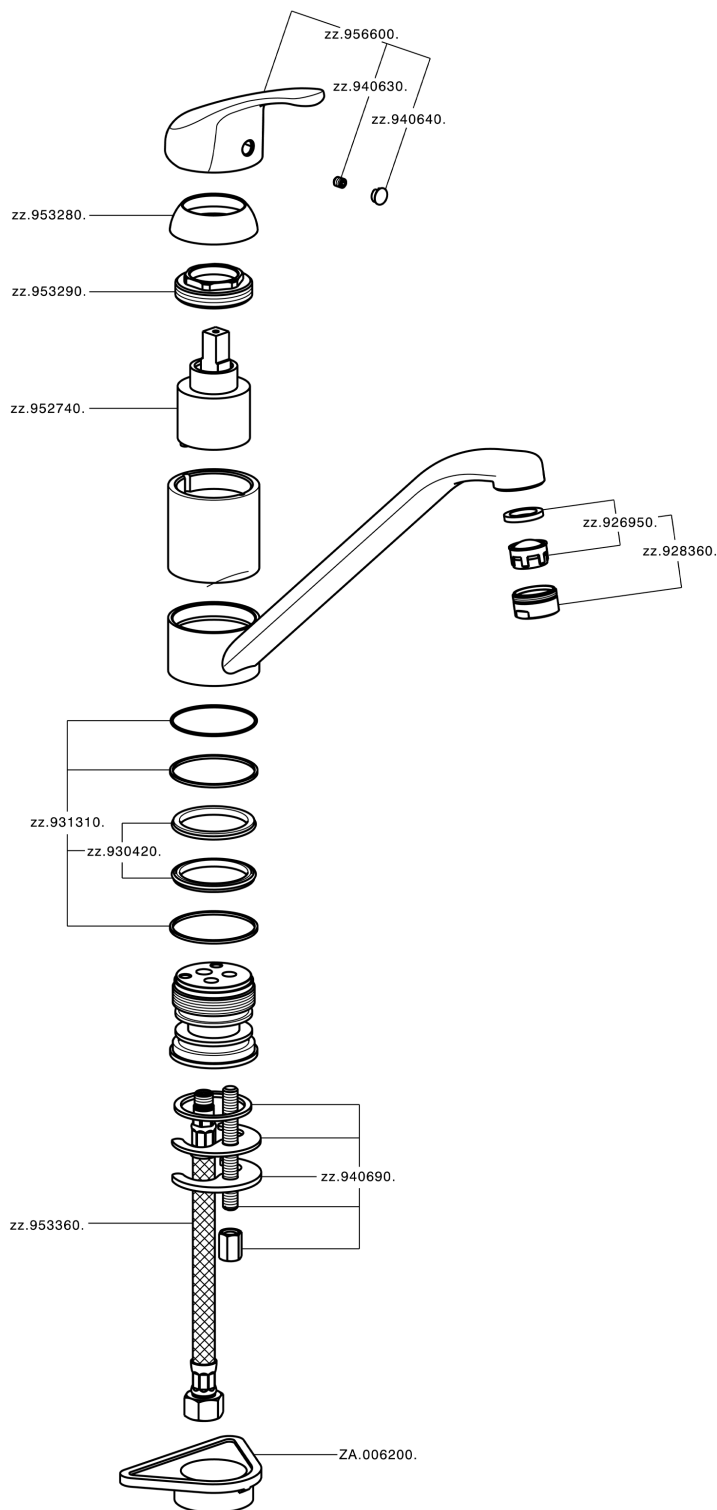

Miscelatore monocomando lavello KITCHEN_BC000580

MODELLO **BC000580**

Miscelatore monocomando lavello, bocca girevole, flex inox G.3/8"

FINITURE DISPONIBILI

21 21 Cromo

CARATTERISTICHE

Ricambio Cartuccia **ZZ95274000**

Cartuccia Monocomando 40 mm

Miscelatore monocomando lavello KITCHEN_BC000580

BC000580

<http://www.huberitalia.com/miscelatore-monocomando-lavello-kitchen-bc000580>

2025-04-05