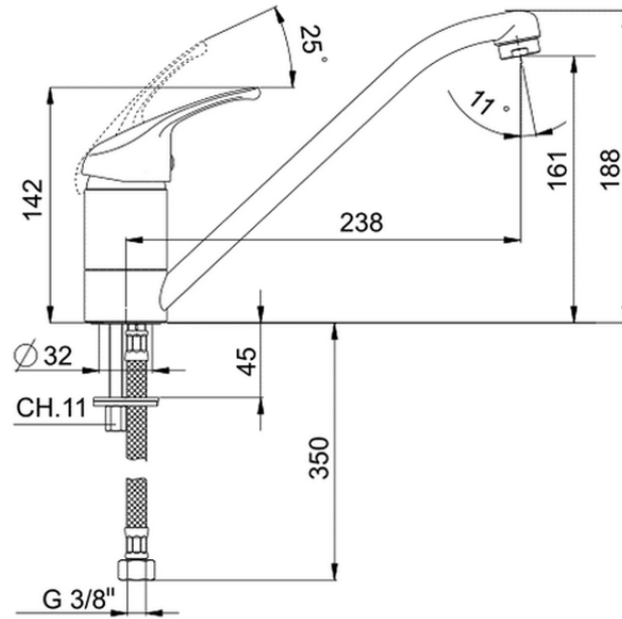

Miscelatore monocomando lavello KITCHEN_BC000580

BC000580

<http://www.huberitalia.com/miscelatore-monocomando-lavello-kitchen-bc000580>

2025-04-04