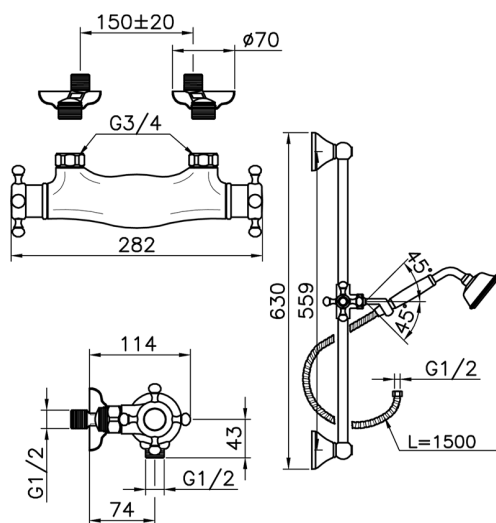

## Miscelatore termostatico doccia con saliscendi

MODELLO **VTS01010**

Miscelatore termostatico doccia con saliscendi, saliscendi con supporto scorrevole 56 cm, doccetta monogetto Classica in Ottone D.78 mm, flex Ottone 150 cm

FINITURE DISPONIBILI

**2W** 2W Oro Spazzolato

CARATTERISTICHE

Ricambio Cartuccia **24.04A.PP**

**Cartuccia Termostatica Plus P 8X20**