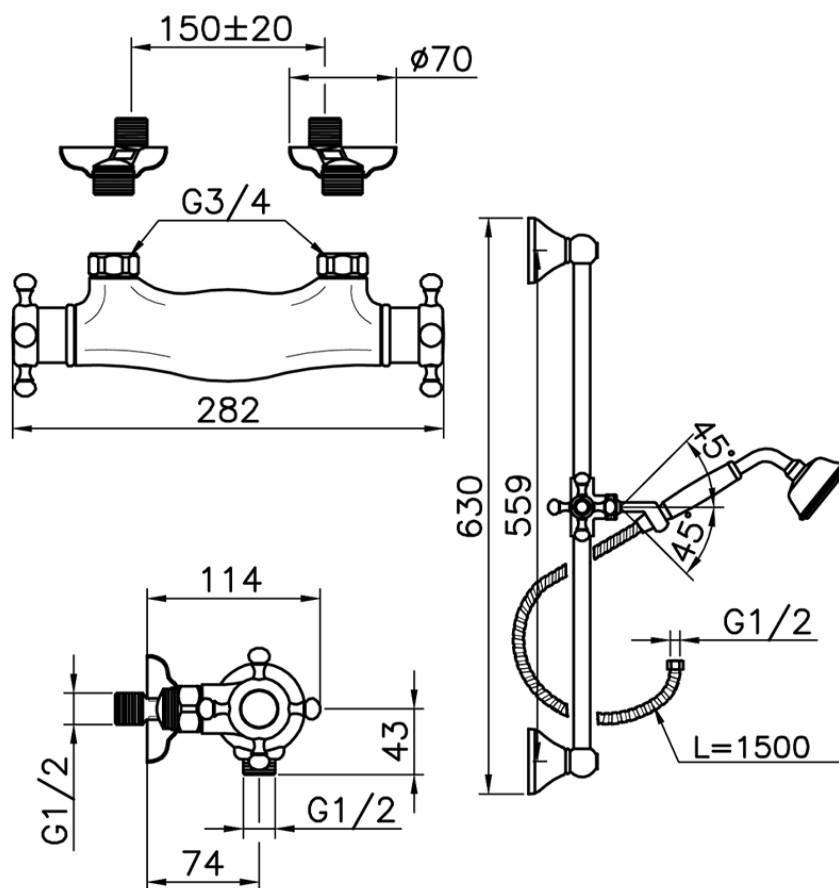

Miscelatore termostatico doccia con saliscendi

VTS01010

<http://www.huberitalia.com/miscelatore-termostatico-doccia-con-saliscendi>

2025-02-05