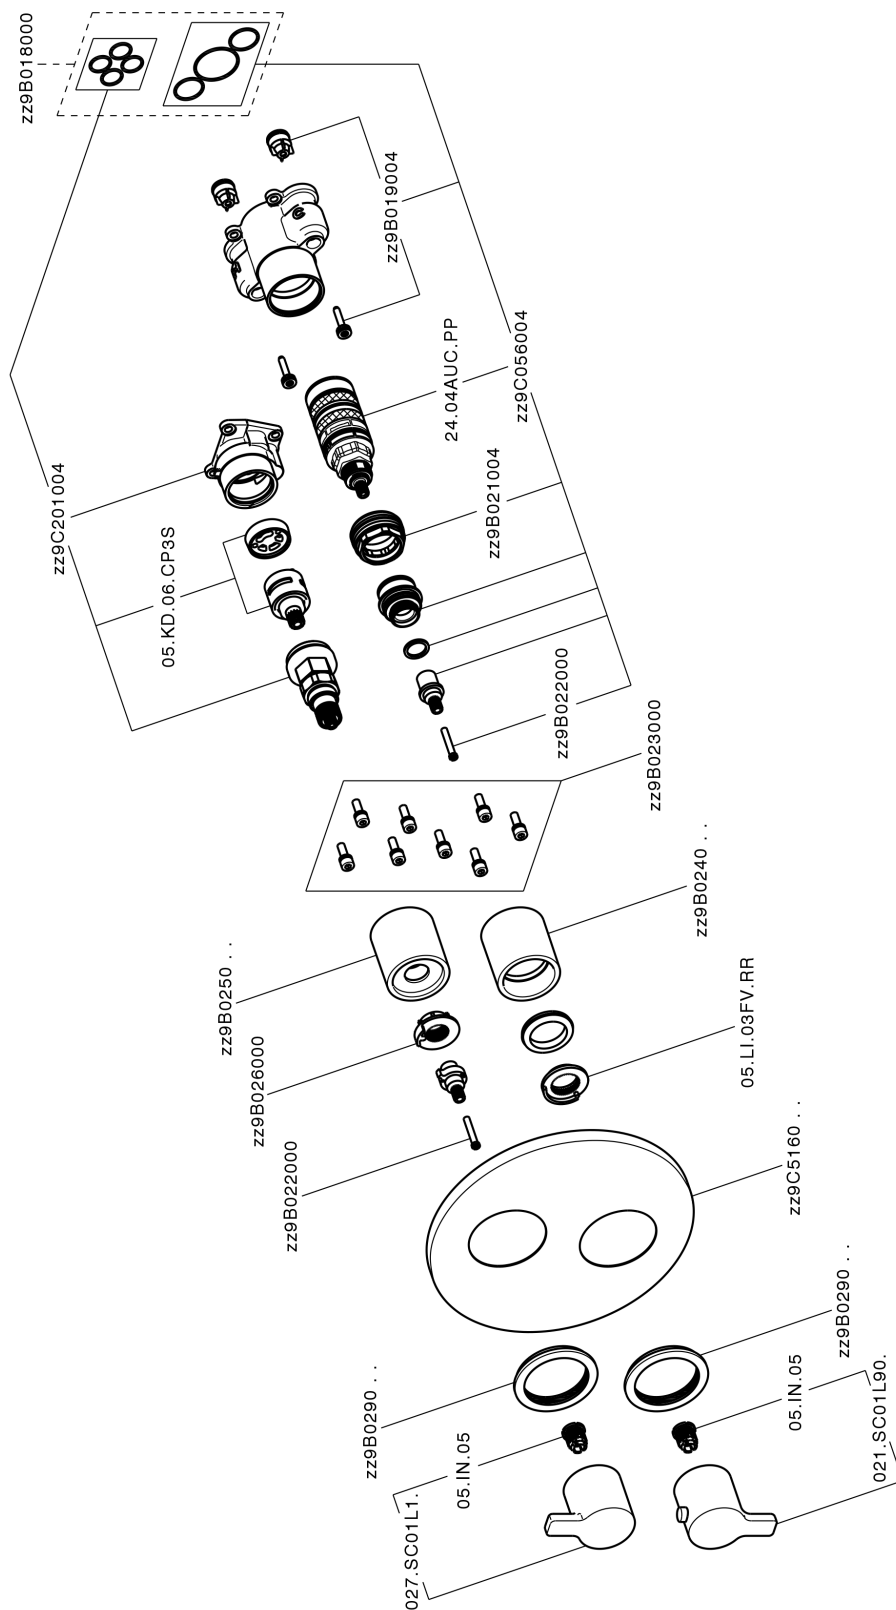

Completo Termostatico per One-Box H2_H20BT030

H20BT030

<http://www.huberitalia.com/completo-termostatico-per-one-box-h2-h20bt030>