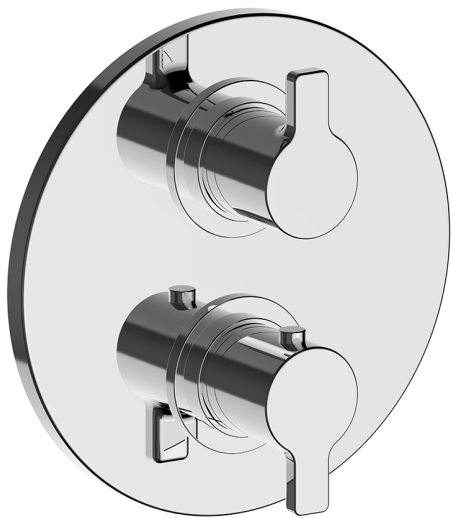

Completo Termostatico per One-Box H2_H20BT030

MODELLO **H20BT030**

Completo Termostatico per One-Box, con devia stop 1-2-3 uscite, profondità minima di installazione 67 mm, senza parte incasso, per art. ZB00B030-ZB00B031

FINITURE DISPONIBILI

21 21 Cromo

CARATTERISTICHE

Ricambio Cartuccia **24.04A.PP**

Cartuccia Termostatica Plus P 8X20

Installazione **Incasso**

Parti Incasso necessarie **ZB00B031**

ZB00B030

DeviaStop

La tecnologia Devia Stop di Huber consente con un semplice movimento rotativo di gestire la portata dell'acqua e di scegliere la modalità d'erogazione (soffione, doccetta a mano).

Termostatico

One-Box Universale per incasso ONE BOX_ZB00B031

MODELLO **ZB00B031**

One-Box Universale per incasso, per termostatico o monocomando 1 o 2 o 3 uscite, senza parte esterna, con silenzianti, con guarnizione per sigillatura