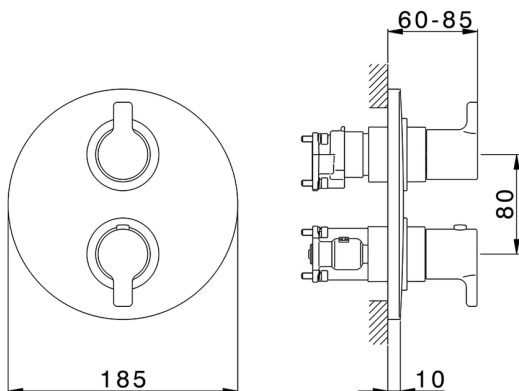

Completo Termostatico per One-Box H2_H20BT030

MODELLO **H20BT030**

Completo Termostatico per One-Box, con devia stop 1-2-3 uscite, profondità minima di installazione 67 mm, senza parte incasso, per art. ZB00B030-ZB00B031

FINITURE DISPONIBILI

21 21 Cromo

CARATTERISTICHE

Ricambio Cartuccia **24.04A.PP**

Cartuccia Termostatica Plus P 8X20

Installazione **Incasso**

Parti Incasso necessarie **ZB00B031**

ZB00B030