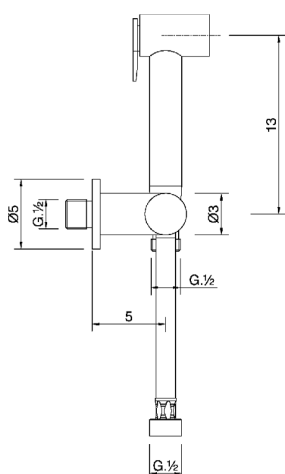

Set idroscopino completo COLLETTIVITÀ_H3007900

MODELLO **H3007900**

Set idroscopino completo, supporto murale con rubinetto da 1/2", doccetta idroscopino, flex Ottone 120 cm

FINITURE DISPONIBILI

CARATTERISTICHE

Doccetta idroscopino

Doccetta Idroscopino

Doccetta idroscopino monoforo, per la pulizia del sanitario.

2025-04-03