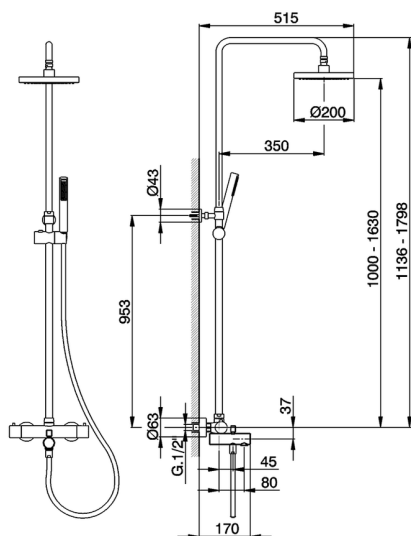

Colonna vasca termostatica 3 funzioni COLUMNS_TVC83010

MODELLO **TVC83010**

Colonna vasca termostatica 3 funzioni,deviastop 2 uscite,colonna telescopica,supporto doccetta scorrevole,doccetta monogetto minimalista in ABS D.26 mm,soffione tondo D.200 mm in ABS,flex Ottone 150 cm

FINITURE DISPONIBILI

21 21 Cromo

CARATTERISTICHE

Ricambio Cartuccia **22.03A.AR - ZZ97080004**

Cartuccia Termostatica Argo 1 (filtro corto)

DeviaStop

La tecnologia Devia Stop di Huber consente con un semplice movimento rotativo di gestire la portata dell'acqua e di scegliere la modalità d'erogazione (soffione, doccetta a mano).