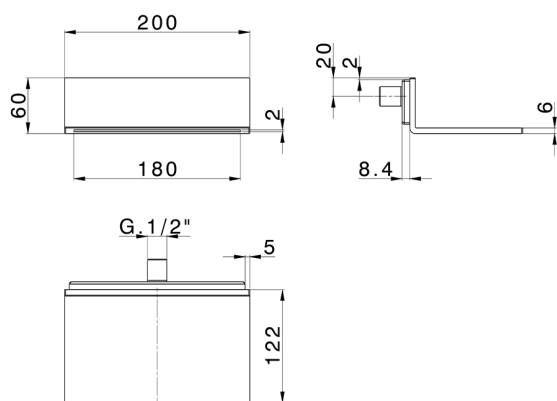

Bocca a cascata "L" a muro ZEN_ZS129090

MODELLO **ZS129090**

Bocca a cascata "L" a muro, acciaio inox AISI 304

FINITURE DISPONIBILI

D1 D1 Inox Spazzolato

D2 D2 Inox Lucido

CARATTERISTICHE

2025-04-03