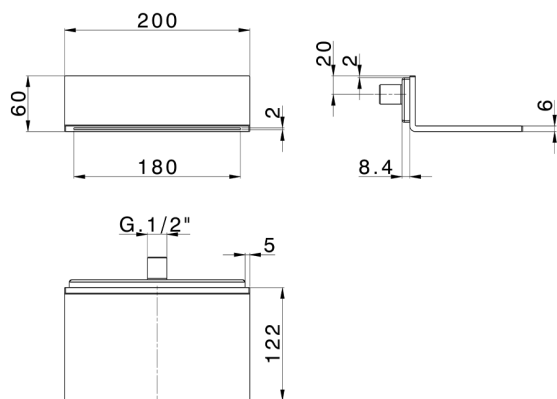

Bocca a cascata "L" a muro ZEN_ZS129090

MODELLO **ZS129090**

Bocca a cascata "L" a muro, acciaio inox AISI 304

FINITURE DISPONIBILI

D1 D1 Inox Spazzolato

D2 D2 Inox Lucido

CARATTERISTICHE

2025-04-04