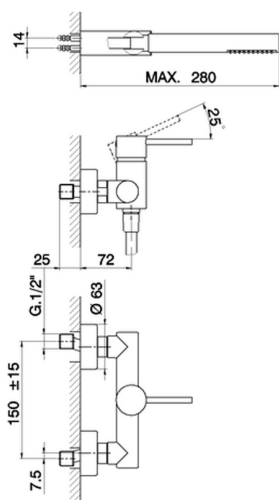

## Miscelatore monocomando doccia completo TRATTO EVO\_TV000450

MODELLO **TV000450**

Miscelatore monocomando doccia completo, supporto doccetta snodato murale, doccetta monogetto minimalista in ABS D.26 mm, flex Ottone 150 cm

FINITURE DISPONIBILI

CARATTERISTICHE

Ricambio Cartuccia **ZZ95409000**

**Cartuccia Monocomando 35 mm**

2025-04-05