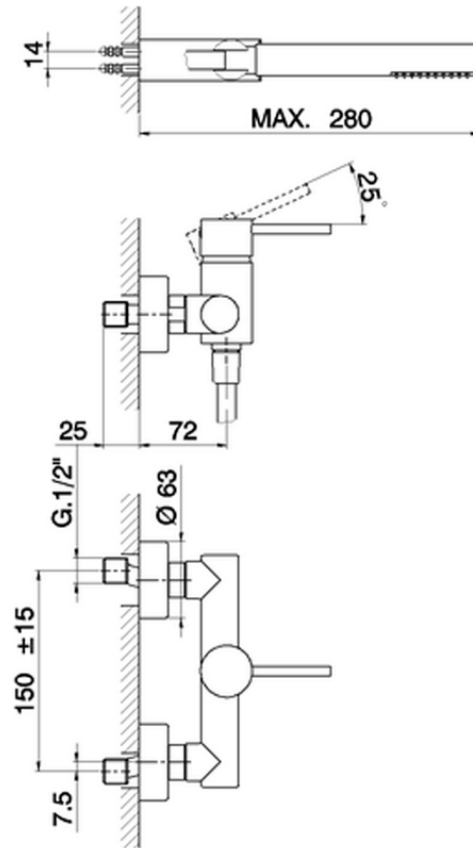

## Miscelatore monocomando doccia completo TRATTO EVO\_TV000450

TV000450

<http://www.huberitalia.com/miscelatore-monocomando-doccia-completo-tratto-evo-tv000450>

2025-04-04